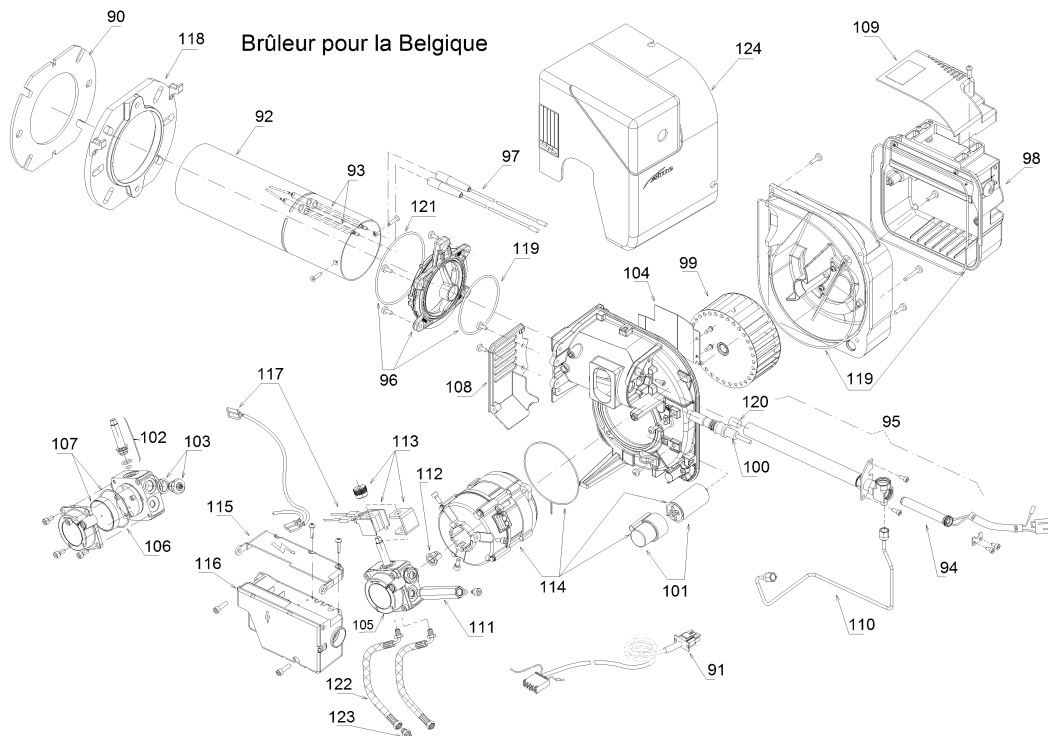

8103130 GR.TERM.GASOL.SOLO 35 ErP BE

SOLO 25-35 ErP

Posiz.	Codice	Descrizione
001	6274401	Elément antérieur
002	6274601	Elément intermédiaire
003	6274501	Elément postérieur
004	6000402	Bicône 2"
005A	6275212	Cuvette