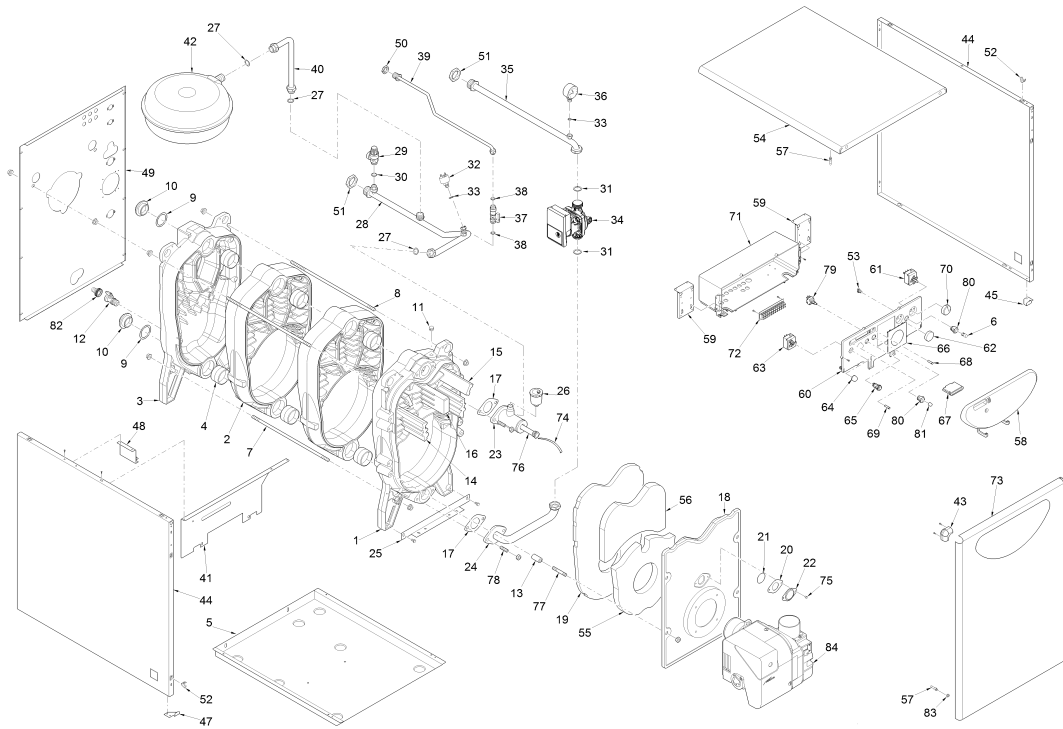

8103130 GR.TERM.GASOL.SOLO 35 ErP BE

SOLO 25-35 ErP

Posiz.	Codice	Descrizione
001	6274401	Elément antérieur
002	6274601	Elément intermédiaire
003	6274501	Elément postérieur
004	6000402	Bicône 2"
005A	6275212	Cuvette