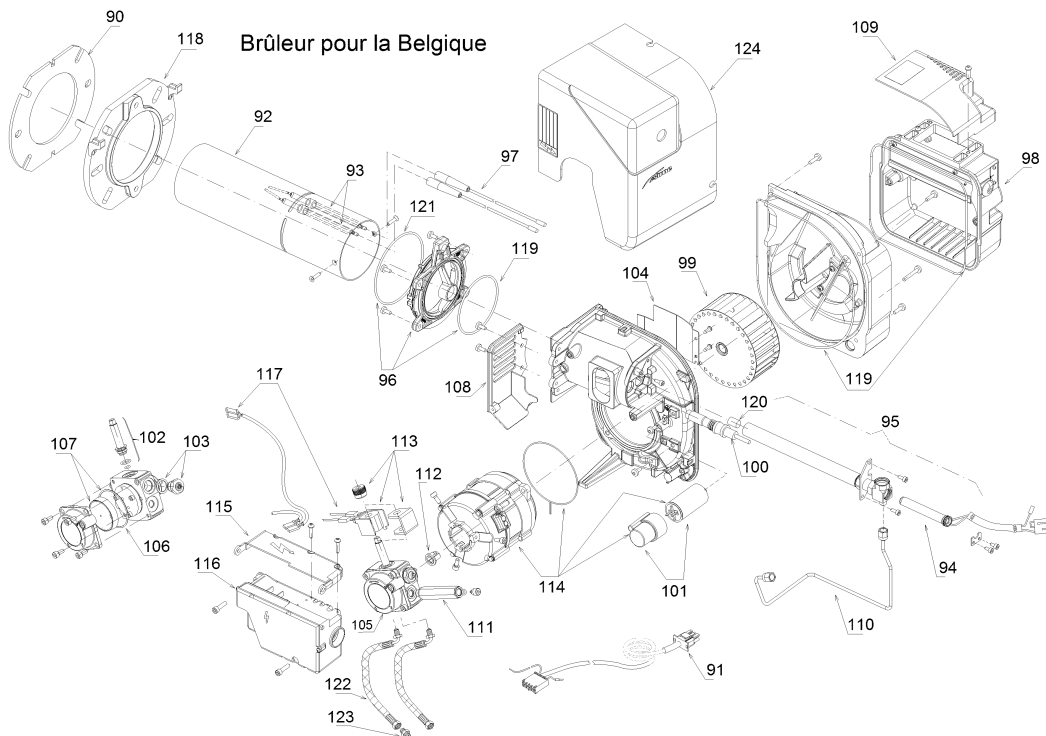

8103030 GR.TERM.GASOL.SOLO 25 ErP BE

SOLO 25-35 ErP

Posiz.	Codice	Descrizione
001	6274401	Elément antérieur
002	6274601	Elément intermédiaire
003	6274501	Elément postérieur
004	6000402	Bicône 2"
005	6275211	Cuvette