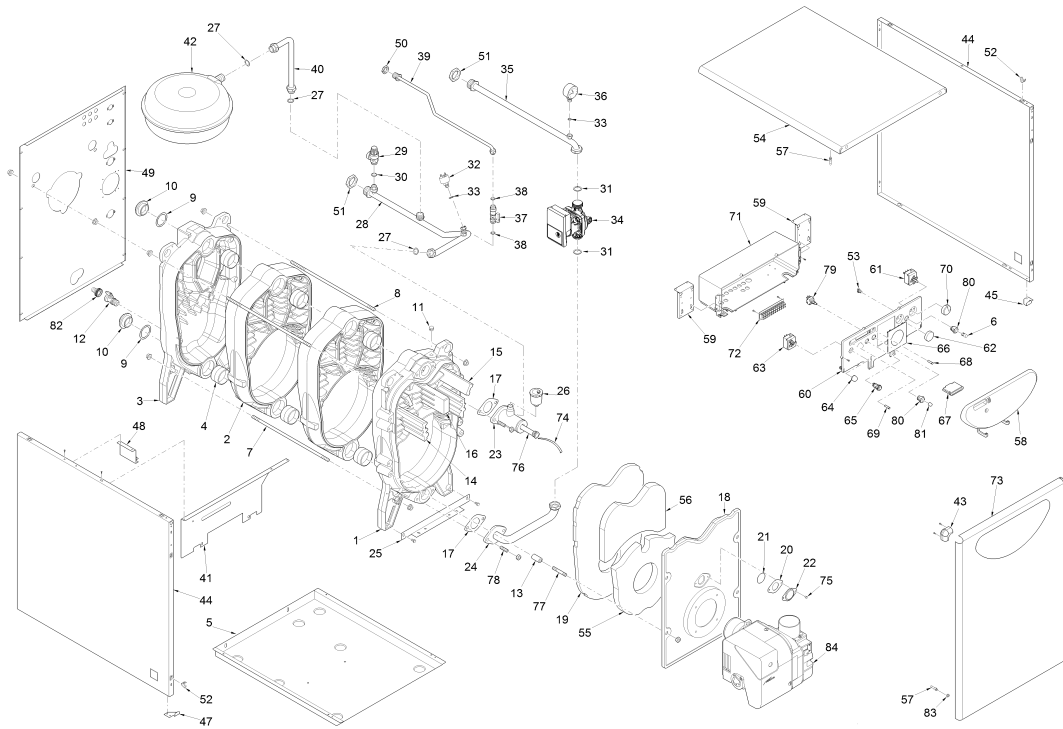

8103030 GR.TERM.GASOL.SOLO 25 ErP BE

SOLO 25-35 ErP

Posiz.	Codice	Descrizione
001	6274401	Elément antérieur
002	6274601	Elément intermédiaire
003	6274501	Elément postérieur
004	6000402	Bicône 2"
005	6275211	Cuvette