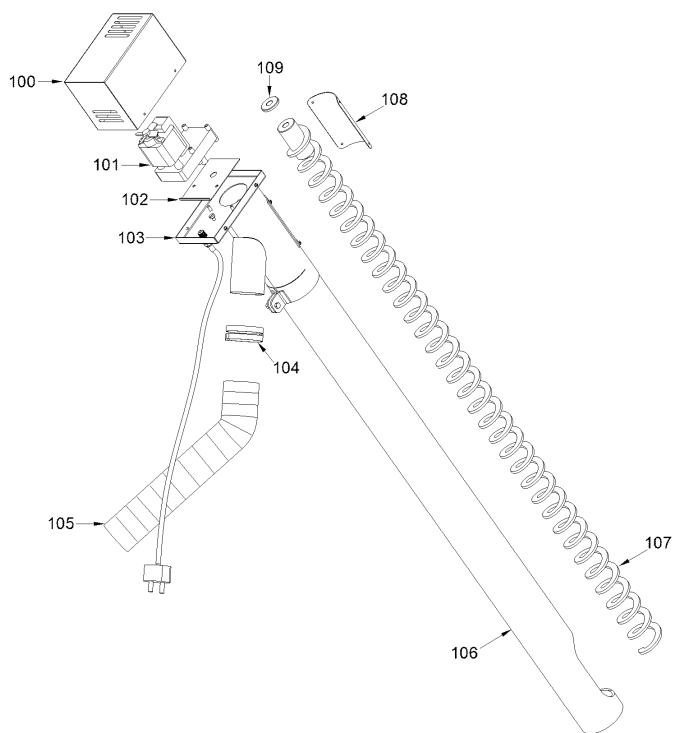

8075742 CALDAIA PELLET SOLIDA 8 PL +

SOLIDA 5 PL / 8 PL+ assieme

SOLIDA 5 PL / 8 PL+ corpo

SOLIDA 5 PL / 8 PL+ bruciatore

SOLIDA 5 PL / 8 PL+ coclea

Posiz.	Codice	Descrizione
001	6111421	Elément antérieur
002	6154101	Elément intermédiaire spécial
002A	6111301	Elément intermédiaire
003	6111201	Elément postérieur
004	6000402	Bicône 2"
005A	6000564	Tirant inf. M10x795
006A	6000567	Tirant sup. M10x860
007	2041000	Bouchon plein 1-1/2"
008	6112500	Calorstat 3/4"
009	6001700	Thermomètre 0-120°C
010	6114110	Défecteur de protection
011	2030231	Joint Ø 42x55x2
012	2041001	Bouchon plein 1-1/4"
013	6000627	Goujon M8x35
014	6012500	Joint caoutchouc piracriten
015	6180103	Bride carrée 100x100x2"