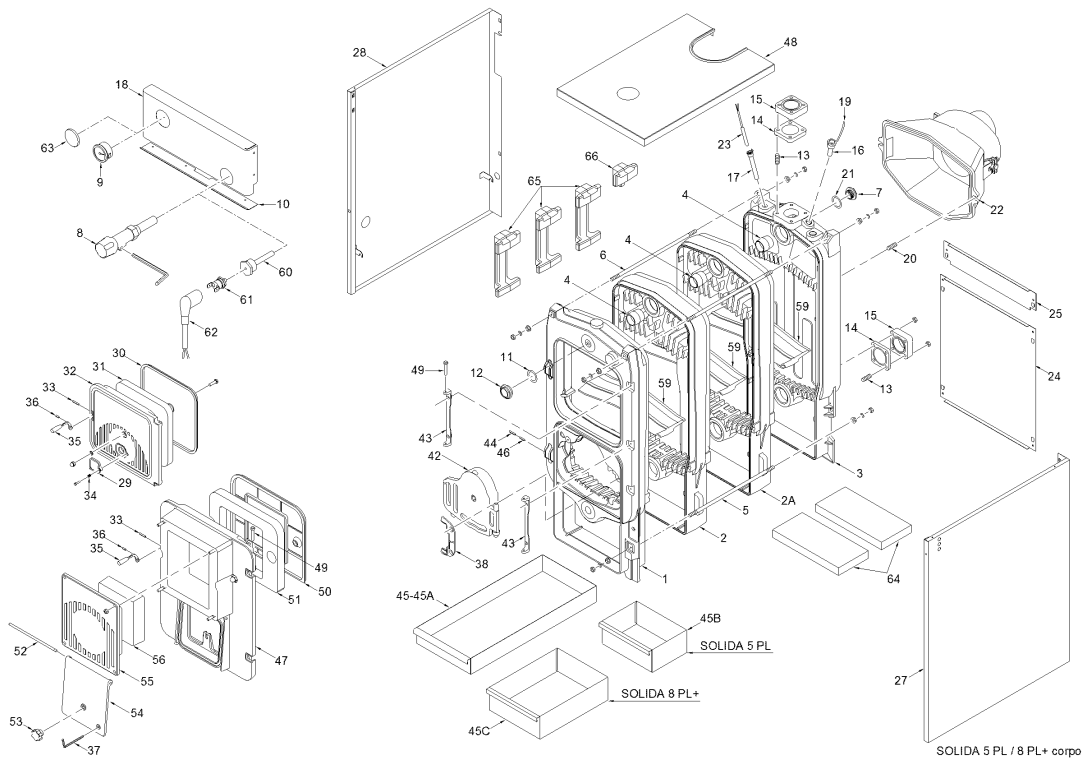

8075742 CALDAIA PELLET SOLIDA 8 PL +

SOLIDA 5 PL / 8 PL+ assieme

SOLIDA 5 PL / 8 PL+ corpo

SOLIDA 5 PL / 8 PL+ bruciatore

SOLIDA 5 PL / 8 PL+ coclea

Posiz.	Codice	Descrizione
001	6111421	Elément antérieur
002	6154101	Elément intermédiaire spécial
002A	6111301	Elément intermédiaire
003	6111201	Elément postérieur
004	6000402	Bicône 2"
005A	6000564	Tirant inf. M10x795
006A	6000567	Tirant sup. M10x860
007	2041000	Bouchon plein 1-1/2"
008	6112500	Calorstat 3/4"
009	6001700	Thermomètre 0-120°C
010	6114110	Défecteur de protection
011	2030231	Joint Ø 42x55x2
012	2041001	Bouchon plein 1-1/4"
013	6000627	Goujon M8x35
014	6012500	Joint caoutchouc piracriten
015	6180103	Bride carrée 100x100x2"