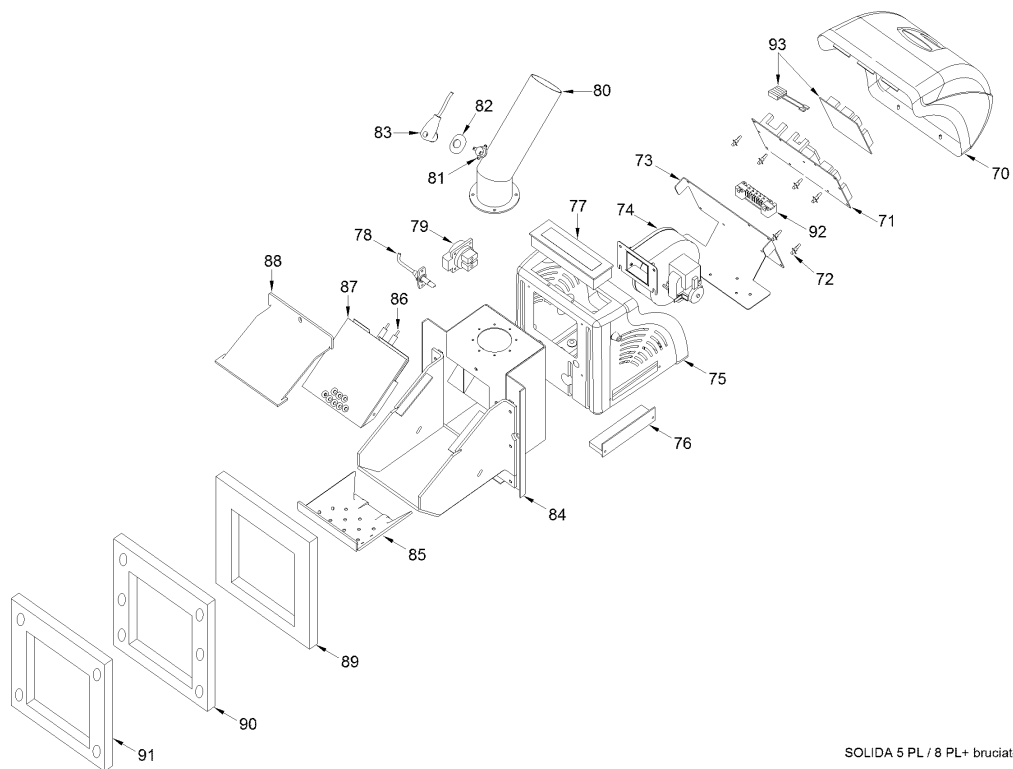

8075742 CALDAIA PELLET SOLIDA 8 PL +

SOLIDA 5 PL / 8 PL+ assieme

SOLIDA 5 PL / 8 PL+ corpo

SOLIDA 5 PL / 8 PL+ bruciatore

SOLIDA 5 PL / 8 PL+ coclea

Posiz.	Codice	Descrizione
001	6111421	Elément antérieur
002	6154101	Elément intermédiaire spécial
002A	6111301	Elément intermédiaire
003	6111201	Elément postérieur
004	6000402	Bicône 2"
005A	6000564	Tirant inf. M10x795
006A	6000567	Tirant sup. M10x860
007	2041000	Bouchon plein 1-1/2"
008	6112500	Calorstat 3/4"
009	6001700	Thermomètre 0-120°C
010	6114110	Défecteur de protection
011	2030231	Joint Ø 42x55x2
012	2041001	Bouchon plein 1-1/4"
013	6000627	Goujon M8x35
014	6012500	Joint caoutchouc piracriten
015	6180103	Bride carrée 100x100x2"