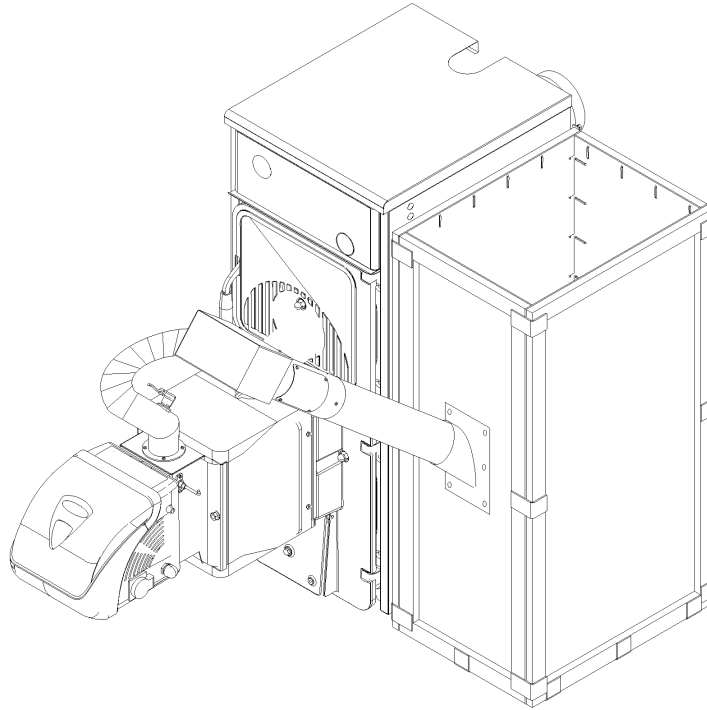

8075742 CALDAIA PELLET SOLIDA 8 PL +

SOLIDA 5 PL / 8 PL+ assieme

SOLIDA 5 PL / 8 PL+ corpo

SOLIDA 5 PL / 8 PL+ bruciatore

SOLIDA 5 PL / 8 PL+ coclea

Posiz.	Codice	Descrizione
001	6111421	Elément antérieur
002	6154101	Elément intermédiaire spécial
002A	6111301	Elément intermédiaire
003	6111201	Elément postérieur
004	6000402	Bicône 2"
005A	6000564	Tirant inf. M10x795
006A	6000567	Tirant sup. M10x860
007	2041000	Bouchon plein 1-1/2"
008	6112500	Calorstat 3/4"
009	6001700	Thermomètre 0-120°C
010	6114110	Défecteur de protection
011	2030231	Joint Ø 42x55x2
012	2041001	Bouchon plein 1-1/4"
013	6000627	Goujon M8x35
014	6012500	Joint caoutchouc piracriten
015	6180103	Bride carrée 100x100x2"