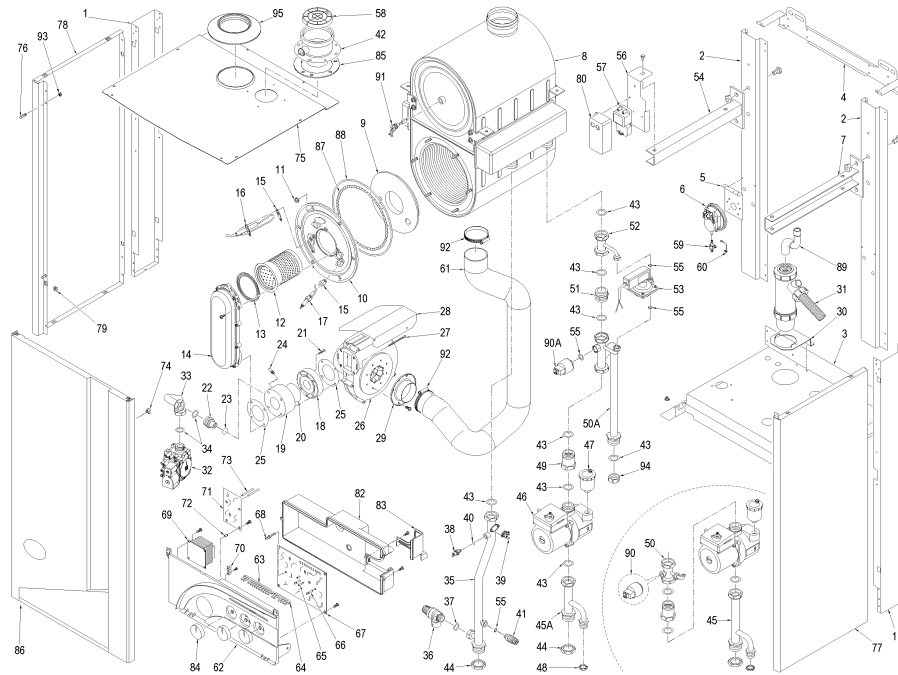

PLANET DEWY 60 BFR

FR - KIT COMPENSATEUR HYDRAULIQUE
GB - HYDRAULIC COMPENSATOR KIT
SP - KIT COMPENSADOR HIDRAULICO
(EXPORT)