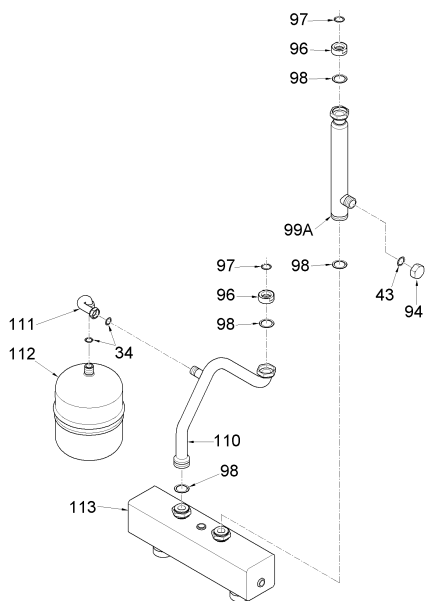

Fonderie Sime S.p.A. - Via Garbo, 27 - 37045 Legnago (VR) - www.sime.it
Tribunale Verona 13531 - R.E.A. VR 171357 - C.C.P. 19423375 - N° Mecc. VR 014435
Capitale Sociale Euro 5.521.200 int. versato - Codice Fiscale/Partita IVA n. IT 01275930236

Comfort Ambiente - Via Garbo, 27 - 37045 Legnago (VR)

Tel +39 0442 631111 - Fax Servizio Commerciale: Italia +39 0442 631291 - Estero +39 0442 631293

Fax Servizio Tecnico +39 0442 631292 - Fax Ufficio Acquisti +39 0442 631292 - Fax Amministrazione +39 0442 631336

8093577 CALD.GAS MET PLANET DEWY60BFR

FR - KIT COMPENSATEUR HYDRAULIQUE
GB - HYDRAULIC COMPENSATOR KIT
SP - KIT COMPENSADOR HIDRAULICO
(EXPORT)

KIT COMPENSATORE /SICUREZZE ISPSEL
(VERSIONE ITALIA)

Posiz.	Codice	Descrizione
001	6138555	Elément droite/gauche châssis
002	6256730	Support post. échangeur eau-gaz
003	6138811	Elément inférieur châssis
004	6138714	Elément supérieur châssis
005	6229101	Support pressostat