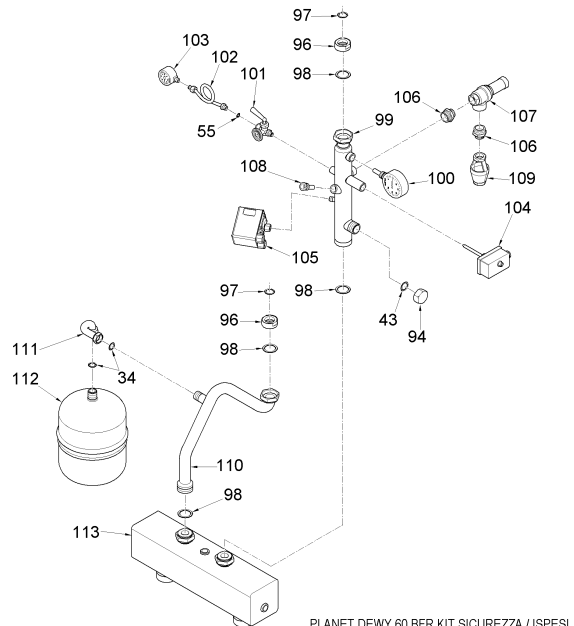

PLANET DEWY 60 BFR KIT SICUREZZA /ISPSEL

Posiz.	Codice	Descrizione
001	6138555	Elément droite/gauche châssis
002	6256730	Support post. échangeur eau-gaz
003	6138811	Elément inférieur châssis
004	6138714	Elément supérieur châssis
005	6229101	Support pressostat