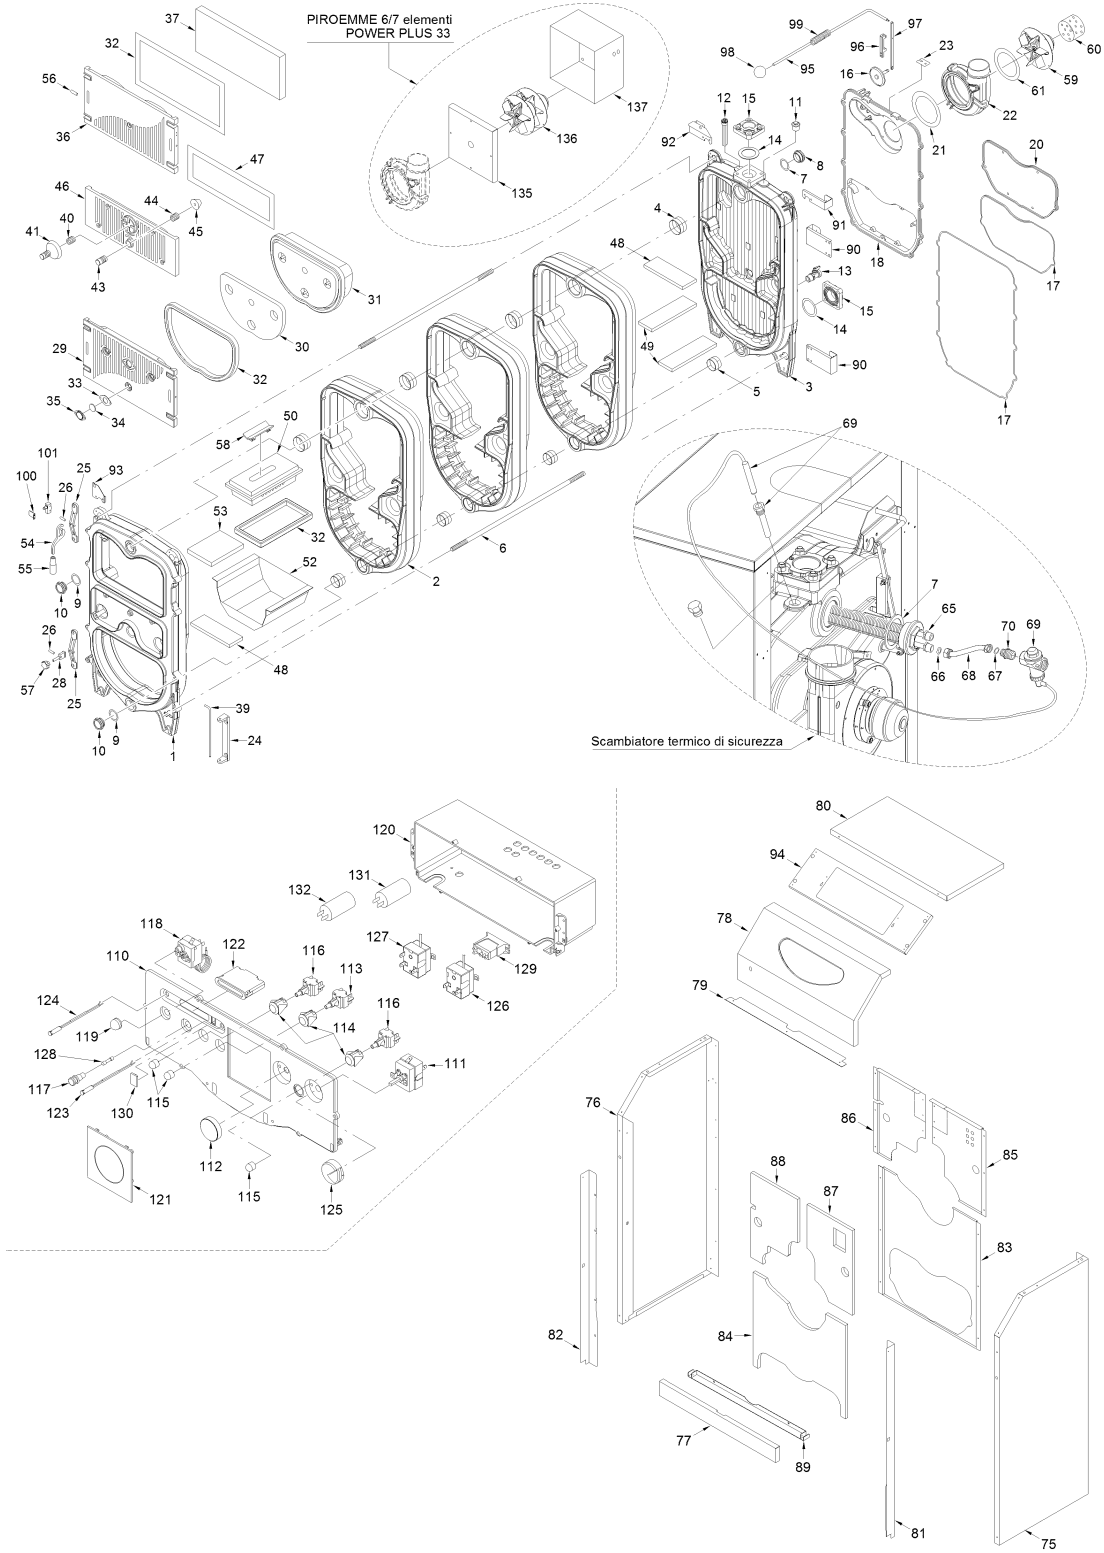

8111703 CALDAIA A LEGNA PIROEMME 7

Posiz.	Codice	Descrizione
001	6911003	Elément antérieur
002	6911102	Elément intermédiaire
003	6911203	Elément postérieur
004	6000403	Bicône 2-1/2"
005	6000402	Bicône 2"