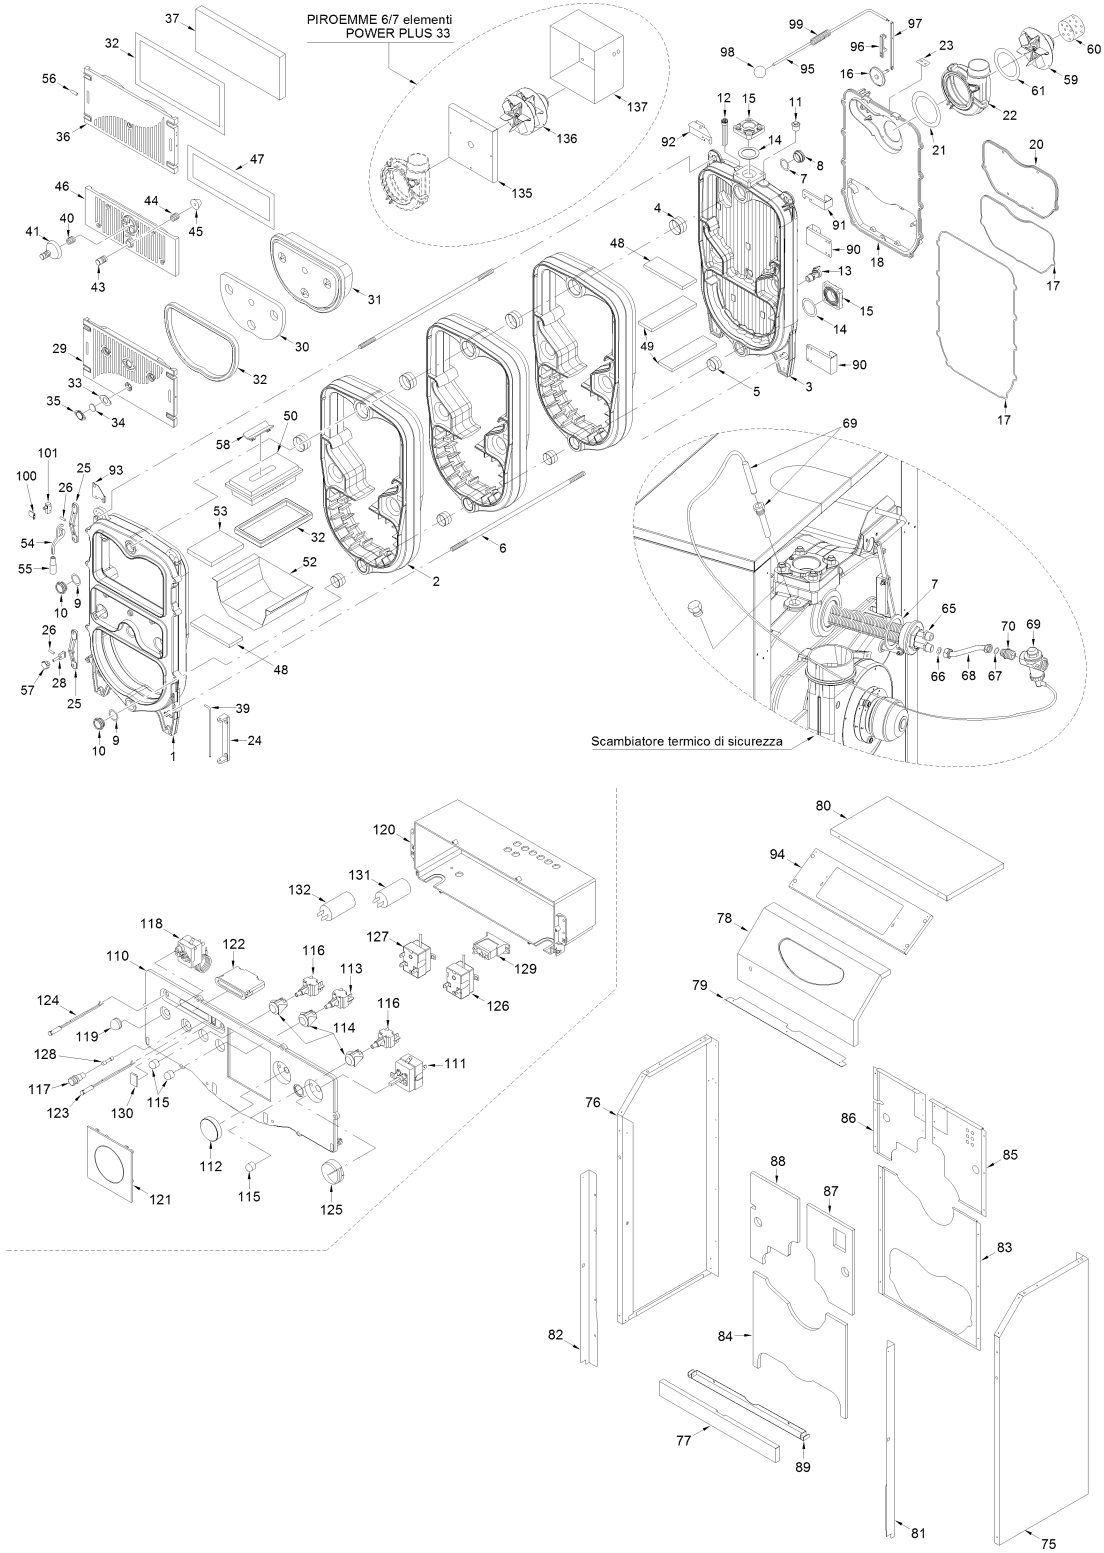

8111702 CALDAIA A LEGNA PIROEMME 6

Posiz.	Codice	Descrizione
001	6911003	Elément antérieur
002	6911102	Elément intermédiaire
003	6911203	Elément postérieur
004	6000403	Bicône 2-1/2"
005	6000402	Bicône 2"