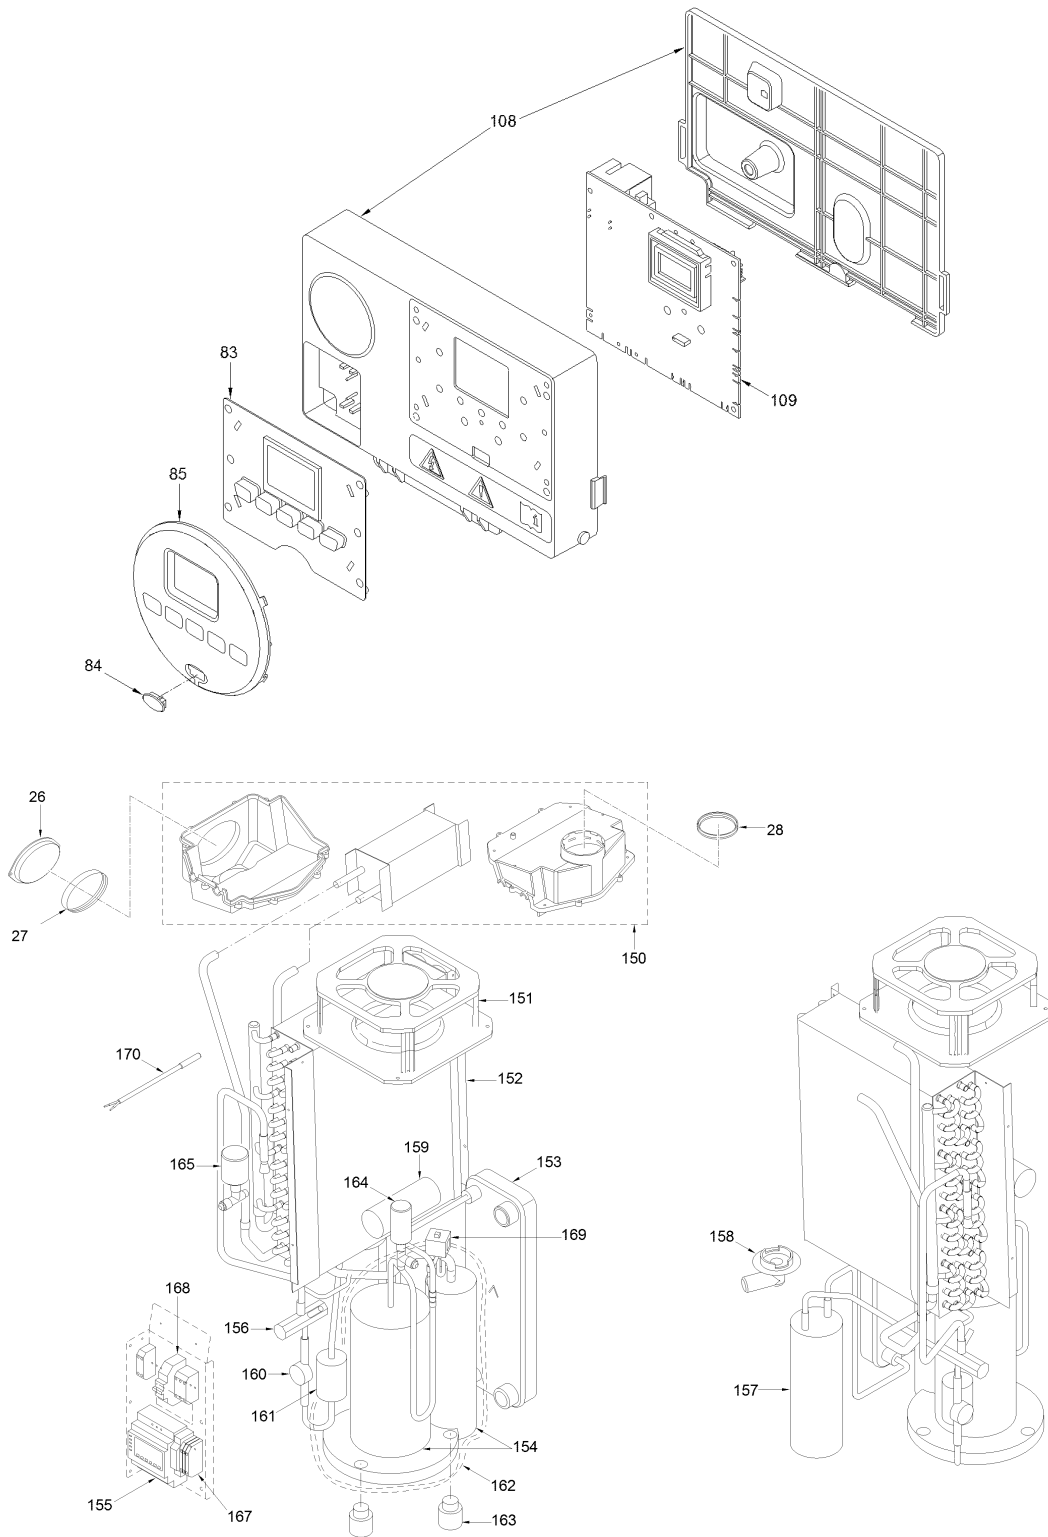

8110291 CALD.MET. MURELLE REVOLUTION

Posiz.	Codice	Descrizione	
001	6256803	Assieme posteriore telaio	
002	6256783	Elément inférieur châssis	
003	6256800	Fazzoletto telaio	
004	6256782	Lamiera cappello	FINO MATR.
004A	6256811	Lamiera cappello	DA MATR.
005	6287912	Collecteur air-fumées	
006	6028710	Joint collecteur air-fumées	
007	6147409	Bouchon collecteur air-fumées M	
008	6226417	Joint OR 3043 Ø 10,77x2,62	
009	6248817	Joint OR pour tuyau Ø 60	
010	6256771	Supporto lamiera ventilatore	
011	6133103	Piton fix. côtés jaquette	
012	6256773	Porta batteria aria	
013	6256772	Supporto ventilatore	
014	6256778	Rinforzo base	
015	6256777	Supporto batteria aria	