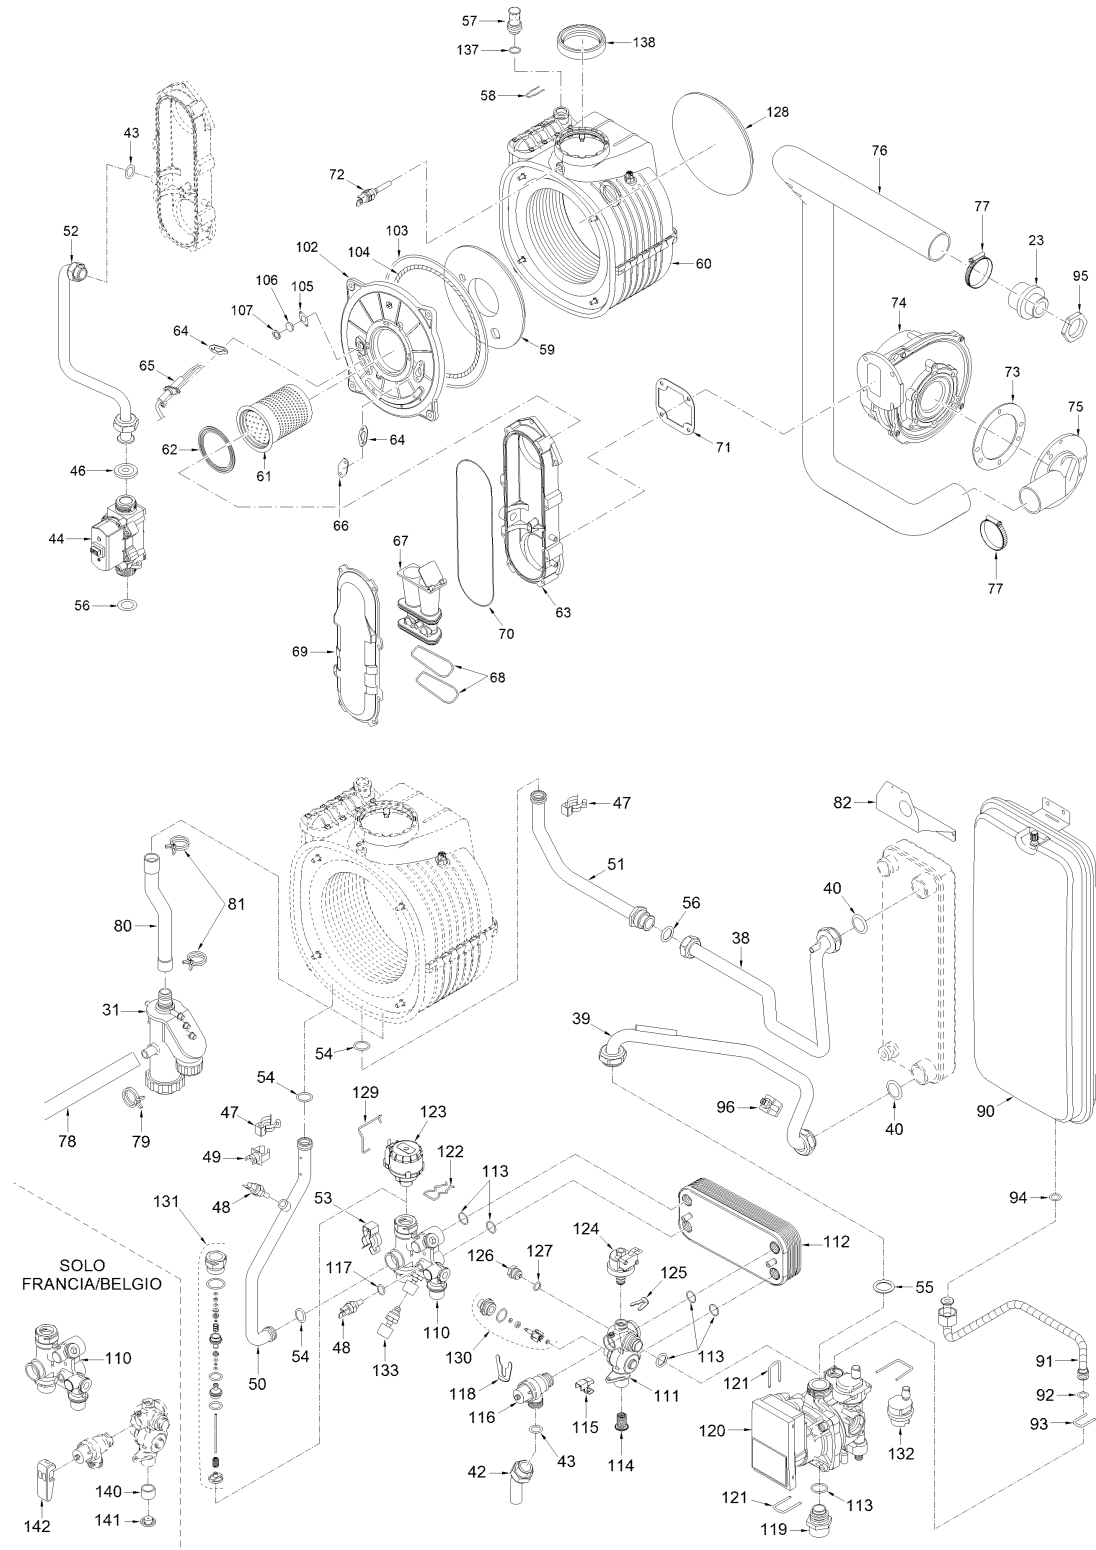

8110291 CALD.MET. MURELLE REVOLUTION

Posiz.	Codice	Descrizione	
001	6256803	Assieme posteriore telaio	
002	6256783	Elément inférieur châssis	
003	6256800	Fazzoletto telaio	
004	6256782	Lamiera cappello	FINO MATR.
004A	6256811	Lamiera cappello	DA MATR.
005	6287912	Collecteur air-fumées	
006	6028710	Joint collecteur air-fumées	
007	6147409	Bouchon collecteur air-fumées M	
008	6226417	Joint OR 3043 Ø 10,77x2,62	
009	6248817	Joint OR pour tuyau Ø 60	
010	6256771	Supporto lamiera ventilatore	
011	6133103	Piton fix. côtés jaquette	
012	6256773	Porta batteria aria	
013	6256772	Supporto ventilatore	
014	6256778	Rinforzo base	
015	6256777	Supporto batteria aria	