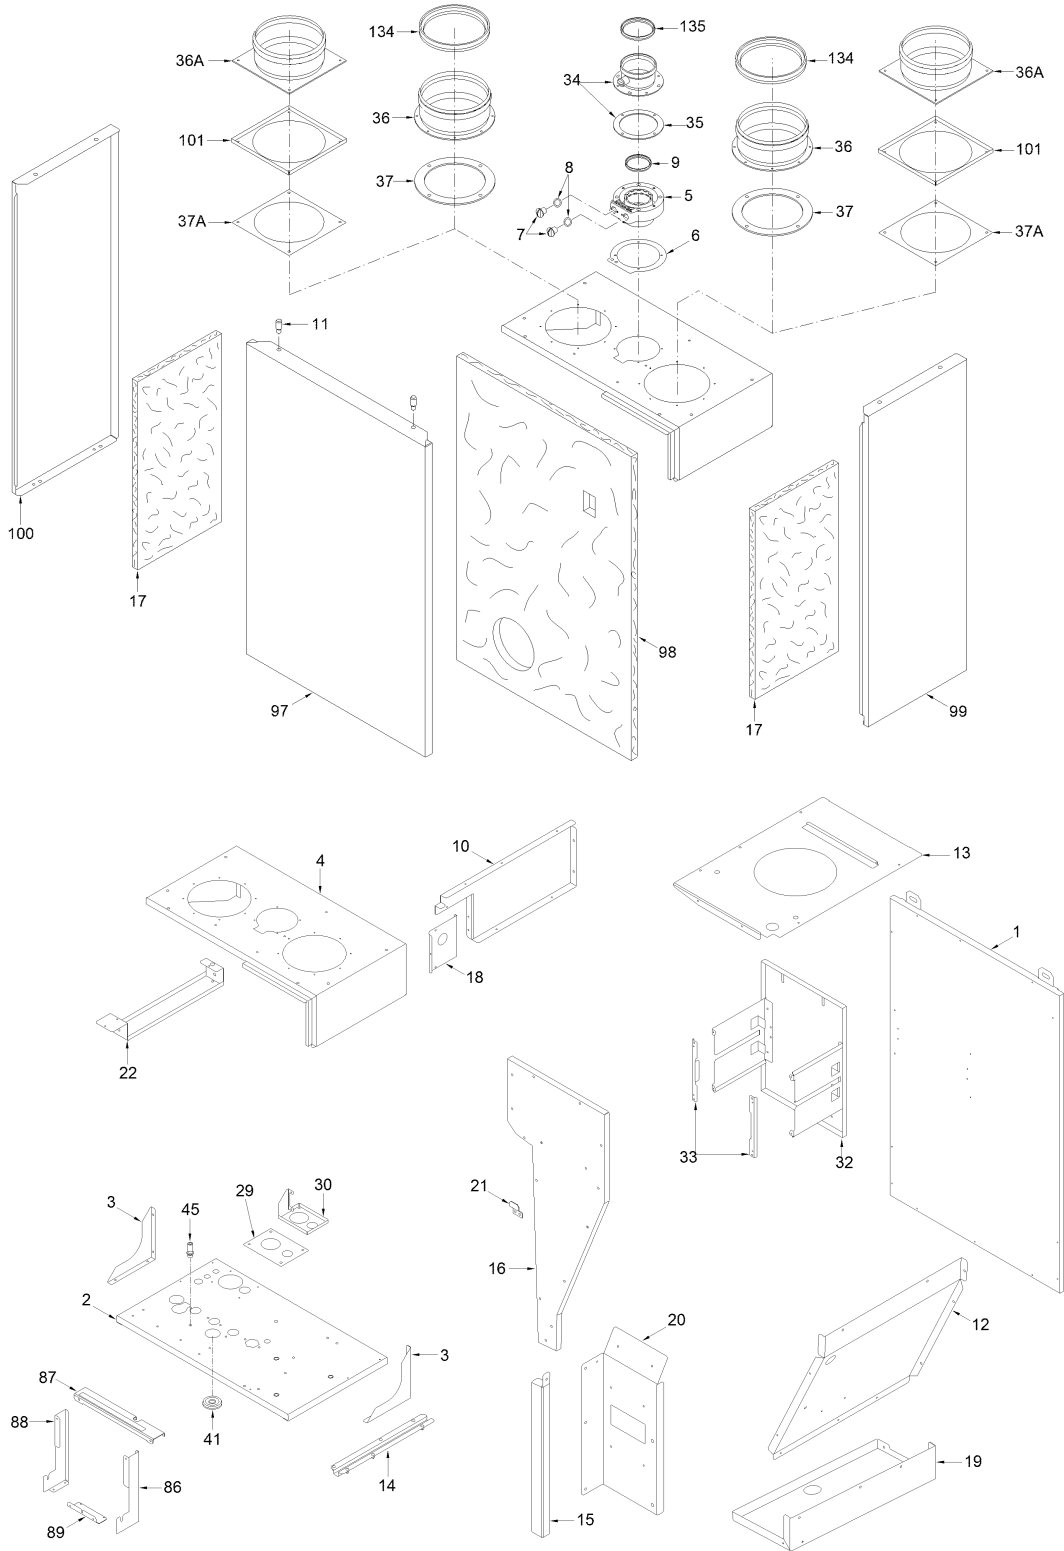

8110291 CALD.MET. MURELLE REVOLUTION

Posiz.	Codice	Descrizione	
001	6256803	Assieme posteriore telaio	
002	6256783	Elément inférieur châssis	
003	6256800	Fazzoletto telaio	
004	6256782	Lamiera cappello	FINO MATR.
004A	6256811	Lamiera cappello	DA MATR.
005	6287912	Collecteur air-fumées	
006	6028710	Joint collecteur air-fumées	
007	6147409	Bouchon collecteur air-fumées M	
008	6226417	Joint OR 3043 Ø 10,77x2,62	
009	6248817	Joint OR pour tuyau Ø 60	
010	6256771	Supporto lamiera ventilatore	
011	6133103	Piton fix. côtés jaquette	
012	6256773	Porta batteria aria	
013	6256772	Supporto ventilatore	
014	6256778	Rinforzo base	
015	6256777	Supporto batteria aria	