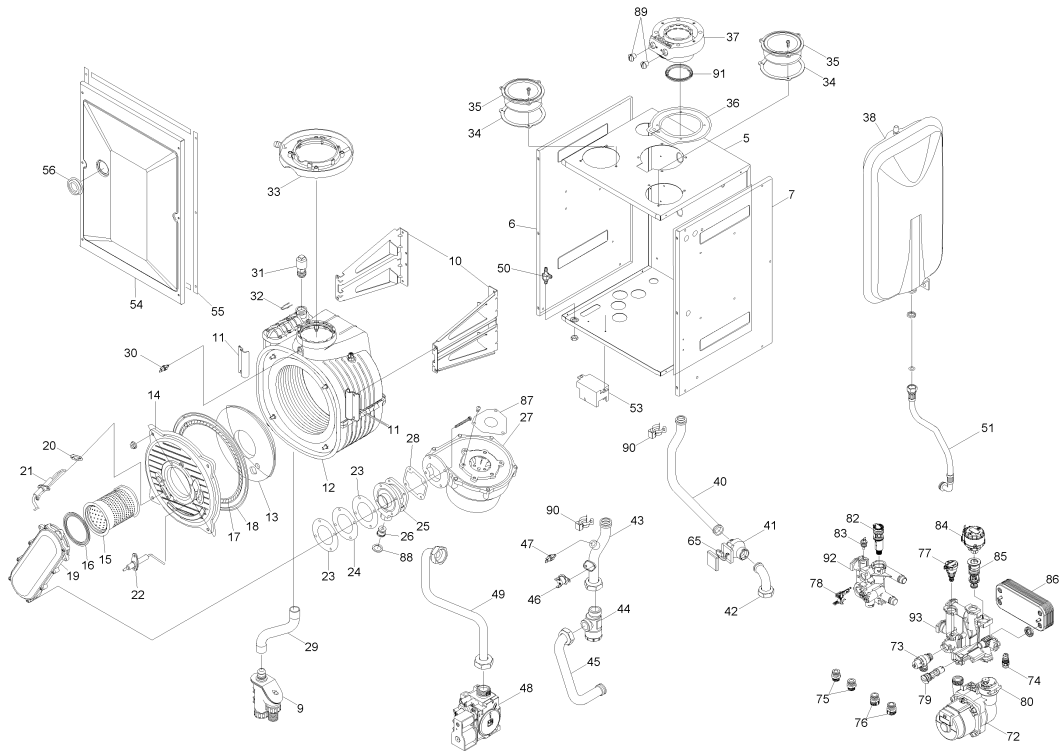

8109120 CALD.MET.MURELLE EV HE TOP 25

IT - VERSIONE CON NUOVO MIXER
 GB - VERSION WITH NEW MIXER

Posiz.	Code	Descrizione	
001	6138533	Elément droite châssis	
002	6138632	Elément gauche châssis	
003	6255431	Support inférieur vase d'expans	
004	6138894	Elément inférieur châssis	
005	6266071	Paroi postérieur chambre étanch	TO S.N.
006	6266152	Paroi latér. gauche chambre éta	
007	6266153	Paroi latéral droite chambre ét	
008	6189589	Plaque de fixation vase d'expans	
009	6277205	Siphon vidange condensation	
010	6010830	Plaque de blocage échangeur	
011	6010829	Plaque de fixation échangeur	
012	6278913	Corps échangeur eau-gaz	
013	6269008	Calorifuge avant pour échangeur	
014	5188360	Panneau avant échangeur eau-gaz	
015	6278351	Brûleur	
016	6174817	Joint bride brûleur	
017	6248871	Joint fibre céramique chambre c	
018	6248870	Joint OR chambre de combustion	
019	6278805	Collecteur air/gaz	TO S.N.
020	6174809	Joint électrode d'allumage	
021	6221632	Électrode d'allumage	
022	6221623	Électrode de ionisation	
023	6174812	Joint mélangeur-collecteur	TO S.N.
024	6239206	Platine fermeture mélangeur	TO S.N.
025	6274313	Mélangeur air/gaz	TO S.N.
026	6274123	Injecteur Ø 5,00	25 GAZ N./30 GAZ L.
026A	6274128	Injecteur ø 3,70	TO S.N.
027	6261408	Ventilateur	
028	6174816	Joint pour flange ventilateur	
029	6034155	Tuyau décharge condensat	
030	6277130	Sonde NTC D.4X40	
031	6147412	Bouchon	TO S.N.
032	6226624	Ressort vanne abzug	
033	6288010	Classer relever condensat	
034	6028707	Joint prise de l'air	
035	6288000	Prise de l'air conduits séparés	
036	6028710	Joint collecteur air-fumées	
037	6287912	Collecteur air-fumées	
038	5183712	Vase d'expansion rectangulaire	
040	6227525	Tuyau connexion fluxostat	TO S.N.
041	6149303	Fluxostat	TO S.N.
042	6227432	Tuyau retour chauffage	TO S.N.
043	6277723	Tuyau connexion échangeur-filtr	
044	6295501	Filtre chauffage 3/4" M x 3/4" M	
045	6277728	Tuyau de raccord. filtre-départ	
046	6146701	Aquastat de sécurité 100°C	