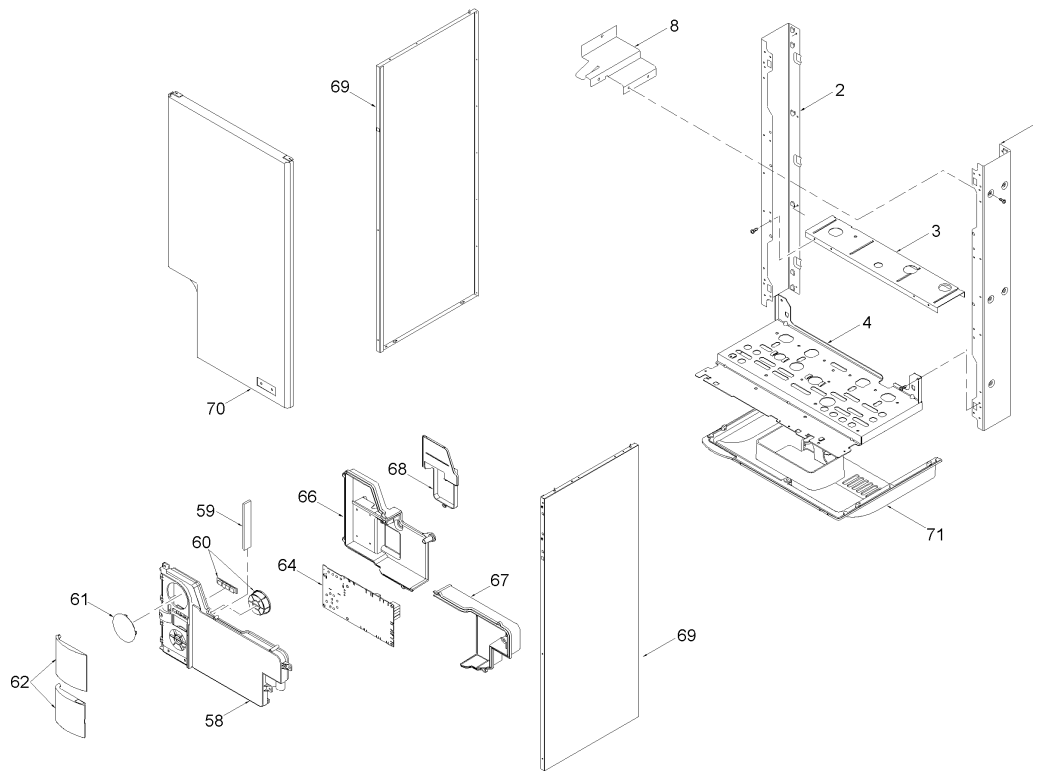

8109120 CALD.MET.MURELLE EV HE TOP 25

IT - VERSIONE CON NUOVO MIXER
 GB - VERSION WITH NEW MIXER

Posiz.	Code	Descrizione	
001	6138533	Elément droite châssis	
002	6138632	Elément gauche châssis	
003	6255431	Support inférieur vase d'expans	
004	6138894	Elément inférieur châssis	
005	6266071	Paroi postérieur chambre étanch	TO S.N.
006	6266152	Paroi latér. gauche chambre éta	
007	6266153	Paroi latéral droite chambre ét	
008	6189589	Plaque de fixation vase d'expans	
009	6277205	Siphon vidange condensation	
010	6010830	Plaque de blocage échangeur	
011	6010829	Plaque de fixation échangeur	
012	6278913	Corps échangeur eau-gaz	
013	6269008	Calorifuge avant pour échangeur	
014	5188360	Panneau avant échangeur eau-gaz	
015	6278351	Brûleur	
016	6174817	Joint bride brûleur	
017	6248871	Joint fibre céramique chambre c	
018	6248870	Joint OR chambre de combustion	
019	6278805	Collecteur air/gaz	TO S.N.
020	6174809	Joint électrode d'allumage	
021	6221632	Électrode d'allumage	
022	6221623	Électrode de ionisation	
023	6174812	Joint mélangeur-collecteur	TO S.N.
024	6239206	Platine fermeture mélangeur	TO S.N.
025	6274313	Mélangeur air/gaz	TO S.N.
026	6274123	Injecteur Ø 5,00	25 GAZ N./30 GAZ L.
026A	6274128	Injecteur ø 3,70	TO S.N.
027	6261408	Ventilateur	
028	6174816	Joint pour flange ventilateur	
029	6034155	Tuyau décharge condensat	
030	6277130	Sonde NTC D.4X40	
031	6147412	Bouchon	TO S.N.
032	6226624	Ressort vanne abzug	
033	6288010	Classer relever condensat	
034	6028707	Joint prise de l'air	
035	6288000	Prise de l'air conduits séparés	
036	6028710	Joint collecteur air-fumées	
037	6287912	Collecteur air-fumées	
038	5183712	Vase d'expansion rectangulaire	
040	6227525	Tuyau connexion fluxostat	TO S.N.
041	6149303	Fluxostat	TO S.N.
042	6227432	Tuyau retour chauffage	TO S.N.
043	6277723	Tuyau connexion échangeur-filtr	
044	6295501	Filtre chauffage 3/4" M x 3/4" M	
045	6277728	Tuyau de raccord. filtre-départ	
046	6146701	Aquastat de sécurité 100°C	