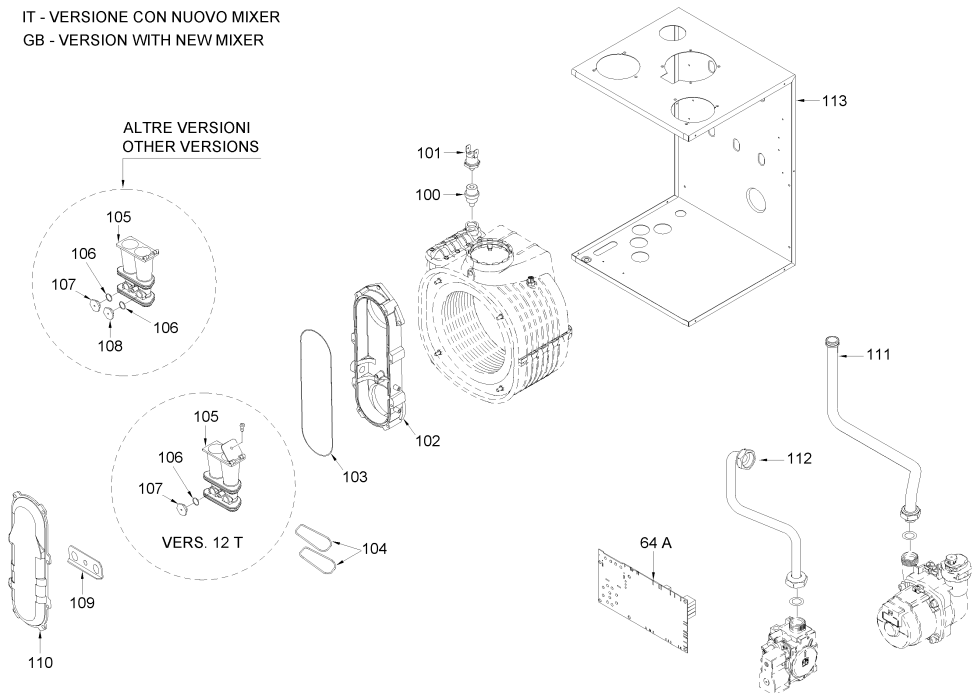

8109120 CALD.MET.MURELLE EV HE TOP 25

IT - VERSIONE CON NUOVO MIXER
 GB - VERSION WITH NEW MIXER

Posiz.	Code	Descrizione	
001	6138533	Elément droite châssis	
002	6138632	Elément gauche châssis	
003	6255431	Support inférieur vase d'expans	
004	6138894	Elément inférieur châssis	
005	6266071	Paroi postérieur chambre étanch	TO S.N.
006	6266152	Paroi latér. gauche chambre éta	
007	6266153	Paroi latéral droite chambre ét	
008	6189589	Plaque de fixation vase d'expans	
009	6277205	Siphon vidange condensation	
010	6010830	Plaque de blocage échangeur	
011	6010829	Plaque de fixation échangeur	
012	6278913	Corps échangeur eau-gaz	
013	6269008	Calorifuge avant pour échangeur	
014	5188360	Panneau avant échangeur eau-gaz	
015	6278351	Brûleur	
016	6174817	Joint bride brûleur	
017	6248871	Joint fibre céramique chambre c	
018	6248870	Joint OR chambre de combustion	
019	6278805	Collecteur air/gaz	TO S.N.
020	6174809	Joint électrode d'allumage	
021	6221632	Électrode d'allumage	
022	6221623	Électrode de ionisation	
023	6174812	Joint mélangeur-collecteur	TO S.N.
024	6239206	Platine fermeture mélangeur	TO S.N.
025	6274313	Mélangeur air/gaz	TO S.N.
026	6274123	Injecteur Ø 5,00	25 GAZ N./30 GAZ L.
026A	6274128	Injecteur ø 3,70	TO S.N.
027	6261408	Ventilateur	
028	6174816	Joint pour flange ventilateur	
029	6034155	Tuyau décharge condensat	
030	6277130	Sonde NTC D.4X40	
031	6147412	Bouchon	TO S.N.
032	6226624	Ressort vanne abzug	
033	6288010	Classer relever condensat	
034	6028707	Joint prise de l'air	
035	6288000	Prise de l'air conduits séparés	
036	6028710	Joint collecteur air-fumées	
037	6287912	Collecteur air-fumées	
038	5183712	Vase d'expansion rectangulaire	
040	6227525	Tuyau connexion fluxostat	TO S.N.
041	6149303	Fluxostat	TO S.N.
042	6227432	Tuyau retour chauffage	TO S.N.
043	6277723	Tuyau connexion échangeur-filtr	
044	6295501	Filtre chauffage 3/4" M x 3/4" M	
045	6277728	Tuyau de raccord. filtre-départ	
046	6146701	Aquastat de sécurité 100°C	