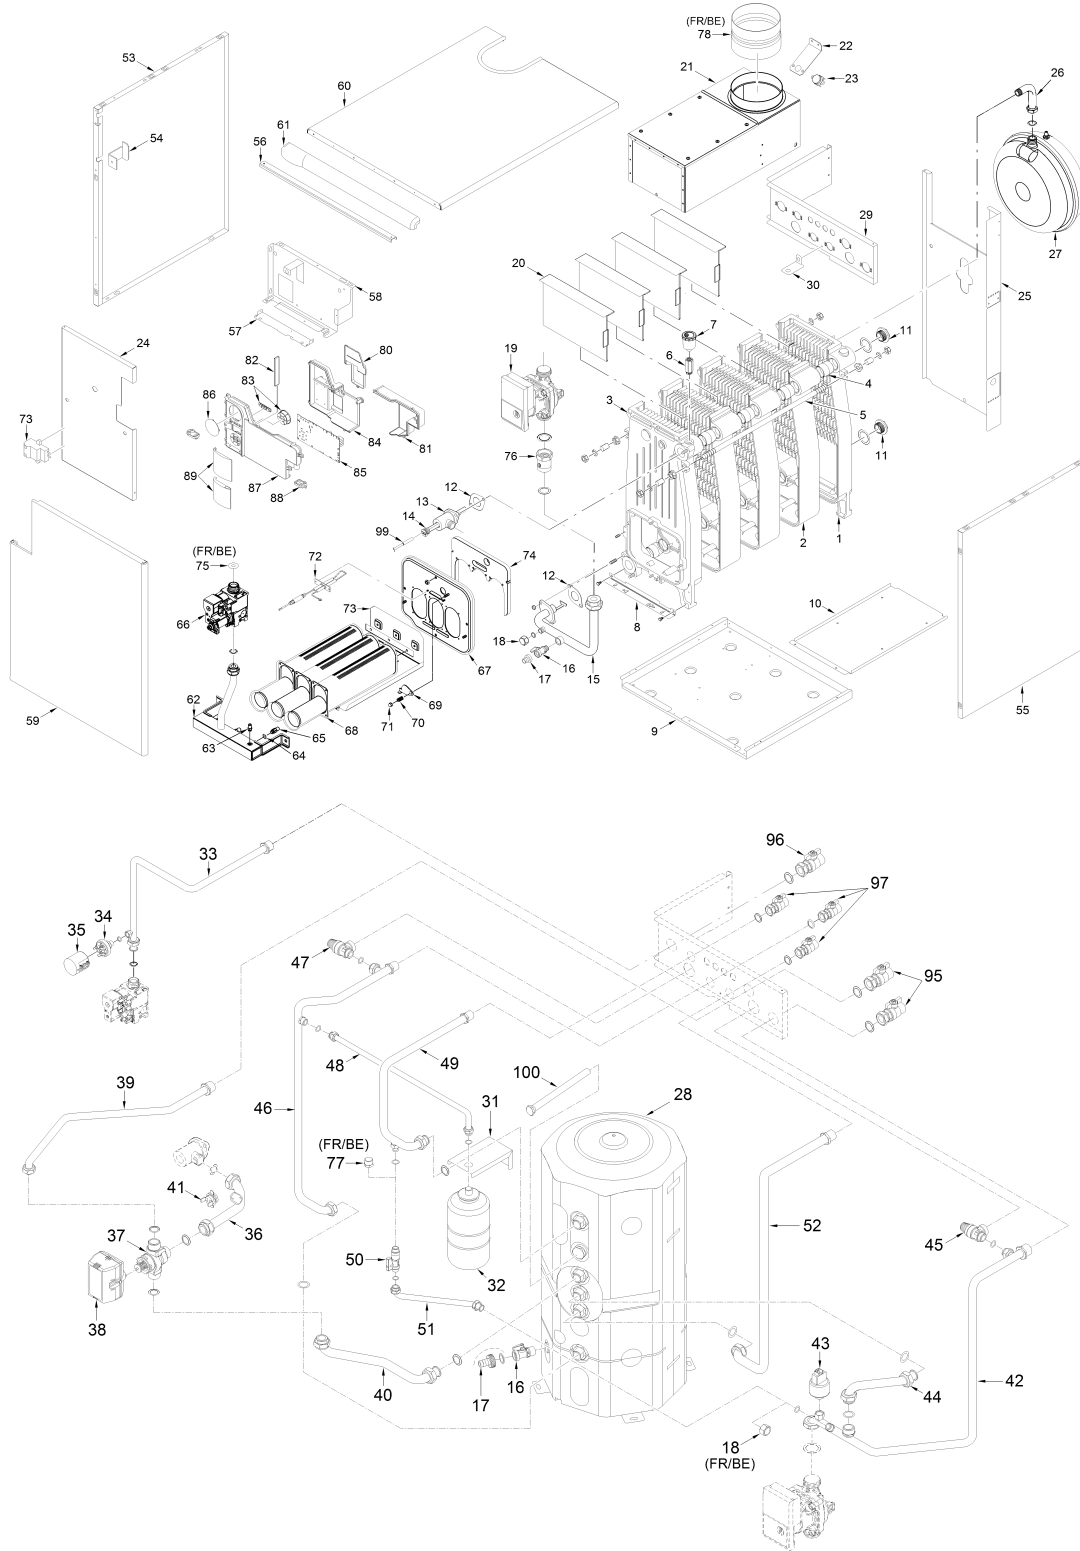

8111635 CALD.MET. LOGO 30/50 F/B ErP

Posiz.	Codice	Descrizione
001	6271611	Testata posteriore
002	6271711	Elemento intermedio
003	6271511	Testata anteriore
004	6193203	Biceno 1"
005	6268429	Tirante M10x478