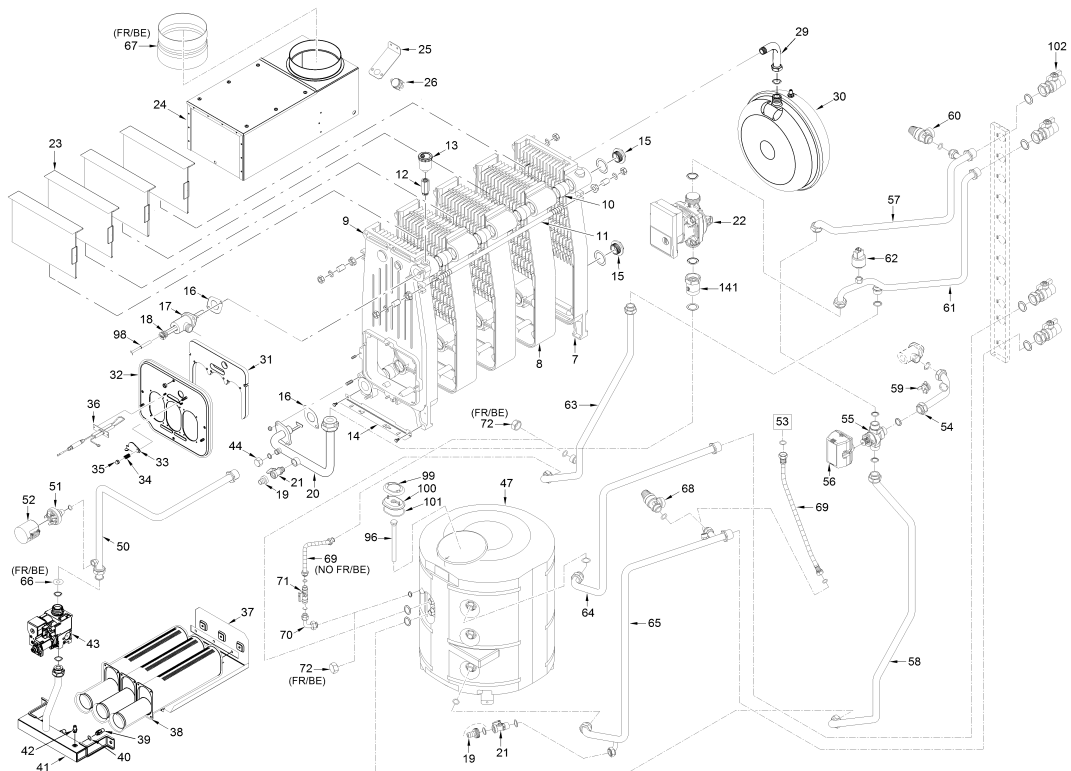

8111645 CALD.MET. LOGO 30/110 F/B ErP

Posiz.	Codice	Descrizione
001	6261585	Cuvette
002	6292630	Longherone
003	6292640	Longherone
004	6073372	Plaque de fixation chaudiere
005	6258720	Panneau inférieur du ballon
006	6052408	Staffa sollevamento
007	6271611	Testata posteriore
008	6271711	Elemento intermedio
009	6271511	Testata anteriore
010	6193203	Bicono 1"
011	6268429	Tirante M10x478
012	6070813	Réduction MF 1/2"x3/8" OT
013	6013100	Purgeur d'air automatique 3/8"
014	6148003	Squadra fissaggio testate
015	2041002	Bouchon plein 1" dx
016	6052701	Guarnizione gomma ovale
017	6194450	Barilotto di mandata flangiato
018	5002411	Douille double 7,5x8,5 L=200
019	6179200	Porte-gomme avec collier de ser
020	5140811	Tubo a valle circolatore
021	6179102	Robinet de décharge 1/2"
022	6272365	Circulateur modulante
023	6058704	Turbulateur
024	5187960	Camera fumo
025	6214006	Plaque pour aquastat fumées
026	6146712	Thermostat fumées
027	6279920	Pannello anteriore corpo
028	6279820	Pannello posteriore
029	6127100	Tubo vaso espansione
030	5112300	Vase d'expansion I. 10 - 3/4" M
031	6252961	Isolante porta camera combustio
032	6280411	Porta camera combustione
033	6094901	Regarde de flamme
034	2050000	Ressort regard de flamme
035	2010300	Ecrou M6
036	6221664	Ensemble electrodes d'allumage-
037	6175151	Protezione bruciatori
038	6280011	Bruciatore
039	6050220	Injecteur Ø 2,75
040	6022001	Rondelle aluminium Ø 10
041	6280710	Collettore bruciatori
042	6023100	Prise de pression 1/8"
043	6243833	Vanne
044	6229501	Bouchon plein 3/8" F
045	6267137	Support
046	6267153	Etrier postérieur