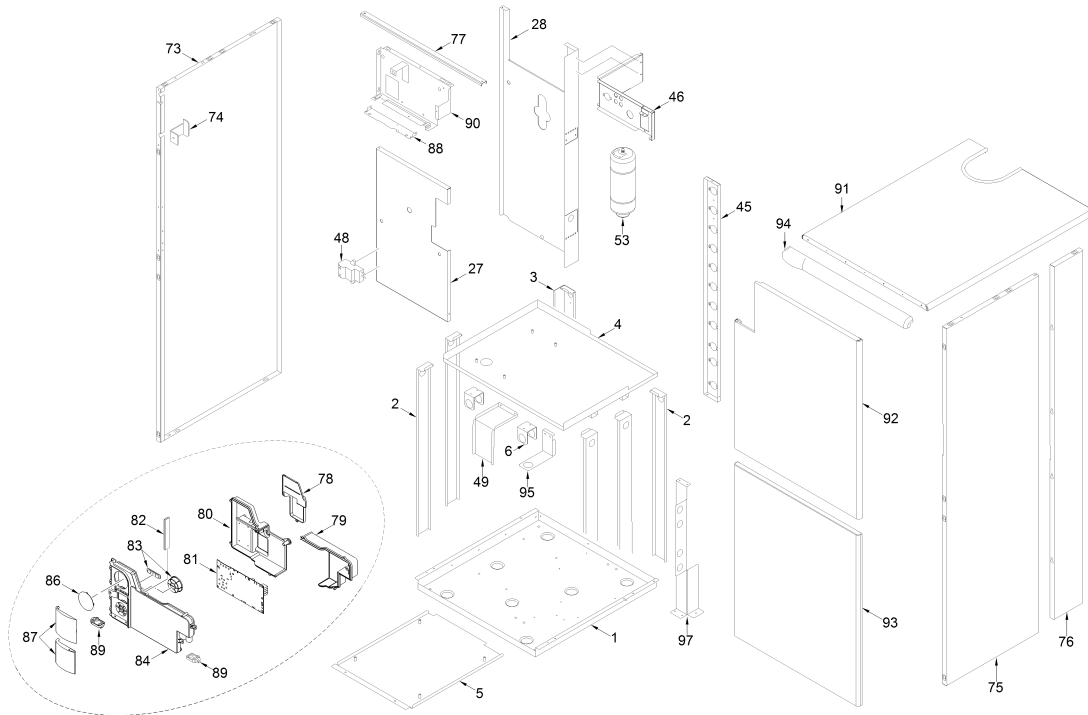

8111645 CALD.MET. LOGO 30/110 F/B ErP

Posiz.	Codice	Descrizione
001	6261585	Cuvette
002	6292630	Longherone
003	6292640	Longherone
004	6073372	Plaque de fixation chaudiere
005	6258720	Panneau inférieur du ballon
006	6052408	Staffa sollevamento
007	6271611	Testata posteriore
008	6271711	Elemento intermedio
009	6271511	Testata anteriore
010	6193203	Bicono 1"
011	6268429	Tirante M10x478
012	6070813	Réduction MF 1/2"x3/8" OT
013	6013100	Purgeur d'air automatique 3/8"
014	6148003	Squadra fissaggio testate
015	2041002	Bouchon plein 1" dx
016	6052701	Guarnizione gomma ovale
017	6194450	Barilotto di mandata flangiato
018	5002411	Douille double 7,5x8,5 L=200
019	6179200	Porte-gomme avec collier de ser
020	5140811	Tubo a valle circolatore
021	6179102	Robinet de décharge 1/2"
022	6272365	Circulateur modulante
023	6058704	Turbulateur
024	5187960	Camera fumo
025	6214006	Plaque pour aquastat fumées
026	6146712	Thermostat fumées
027	6279920	Pannello anteriore corpo
028	6279820	Pannello posteriore
029	6127100	Tubo vaso espansione
030	5112300	Vase d'expansion I. 10 - 3/4" M
031	6252961	Isolante porta camera combustio
032	6280411	Porta camera combustione
033	6094901	Regarde de flamme
034	2050000	Ressort regard de flamme
035	2010300	Ecrou M6
036	6221664	Ensemble electrodes d'allumage-
037	6175151	Protezione bruciatori
038	6280011	Bruciatore
039	6050220	Injecteur Ø 2,75
040	6022001	Rondelle aluminium Ø 10
041	6280710	Collettore bruciatori
042	6023100	Prise de pression 1/8"
043	6243833	Vanne
044	6229501	Bouchon plein 3/8" F
045	6267137	Support
046	6267153	Etrier postérieur