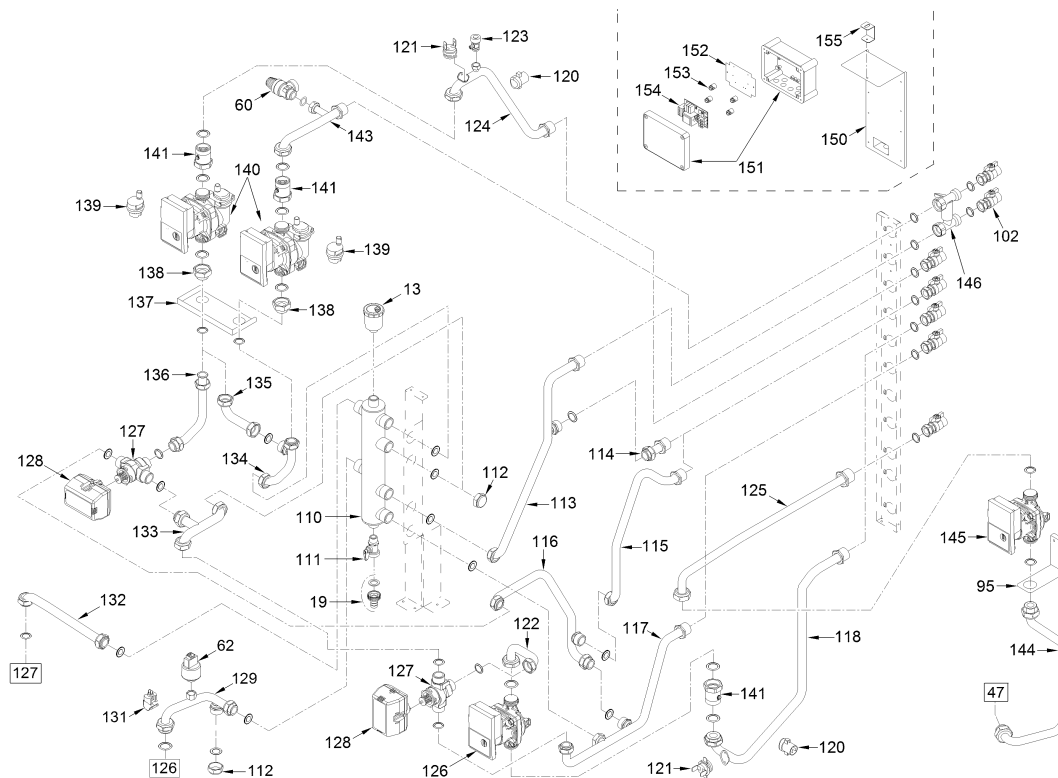

8111645 CALD.MET. LOGO 30/110 F/B ErP

Posiz.	Codice	Descrizione
001	6261585	Cuvette
002	6292630	Longherone
003	6292640	Longherone
004	6073372	Plaque de fixation chaudiere
005	6258720	Panneau inférieur du ballon
006	6052408	Staffa sollevamento
007	6271611	Testata posteriore
008	6271711	Elemento intermedio
009	6271511	Testata anteriore
010	6193203	Bicono 1"
011	6268429	Tirante M10x478
012	6070813	Réduction MF 1/2"x3/8" OT
013	6013100	Purgeur d'air automatique 3/8"
014	6148003	Squadra fissaggio testate
015	2041002	Bouchon plein 1" dx
016	6052701	Guarnizione gomma ovale
017	6194450	Barilotto di mandata flangiato
018	5002411	Douille double 7,5x8,5 L=200
019	6179200	Porte-gomme avec collier de ser
020	5140811	Tubo a valle circolatore
021	6179102	Robinet de décharge 1/2"
022	6272365	Circulateur modulante
023	6058704	Turbulateur
024	5187960	Camera fumo
025	6214006	Plaque pour aquastat fumées
026	6146712	Thermostat fumées
027	6279920	Pannello anteriore corpo
028	6279820	Pannello posteriore
029	6127100	Tubo vaso espansione
030	5112300	Vase d'expansion I. 10 - 3/4" M
031	6252961	Isolante porta camera combustio
032	6280411	Porta camera combustione
033	6094901	Regarde de flamme
034	2050000	Ressort regard de flamme
035	2010300	Ecrou M6
036	6221664	Ensemble electrodes d'allumage-
037	6175151	Protezione bruciatori
038	6280011	Bruciatore
039	6050220	Injecteur Ø 2,75
040	6022001	Rondelle aluminium Ø 10
041	6280710	Collettore bruciatori
042	6023100	Prise de pression 1/8"
043	6243833	Vanne
044	6229501	Bouchon plein 3/8" F
045	6267137	Support
046	6267153	Etrier postérieur