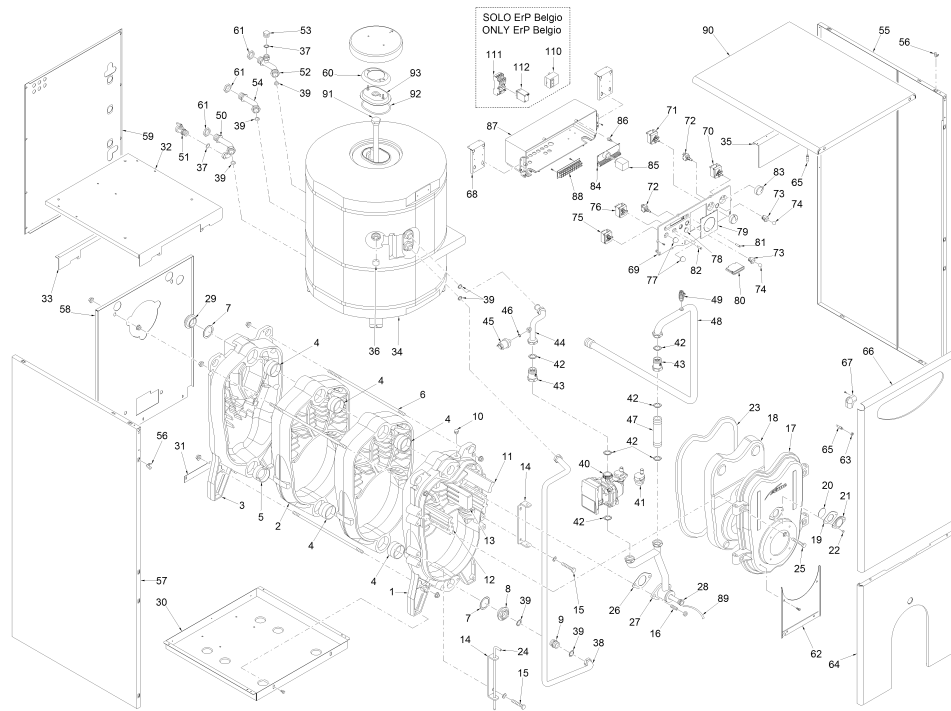

8104411 CALD.GASO.ESTELL.B4INOX ErP BE

ESTELLE B4 - B5 INOX

Posiz.	Codice	Descrizione
001	6274401	Elément antérieur
002	6274601	Elément intermédiaire
003	6274501	Elément postérieur
004	6000402	Bicône 2"
005	6030320	Bicône avec diaphragme Ø 23
006	6268431	Tirant M10x435
007	2030231	Joint Ø 42x55x2
008	2041113	Bouchon réduit 1-1/4" x 3/4"
009	6120502	Nipple 3/4" x 3/4" OT
010	2041030	Bouchon 1/4" Zn
011	6058730	Turbulateur supérieur
012	6058720	Turbulateur inférieur
013	6058740	Turbolateur central
014	6268801	Charnière pour porte de combust
015	2000008	Vis T.E. M8x16 Acc. Zn
016	6000607	Goujon M10x33
017	6283601	Porte chambre de combustion
018	6269003	Isolation porte antérieur ch. c
019	6174802	Calorifuge regard de flamme
020	6020100	Verre pour regard de flamme
021	6047400	Regard de flamme
022	2005001	Vis autotauradant M4x8
023	1232403	Tresse en fibre de verre Ø 15
024	6112306	Tourillon pour charnière porte
025	2000035	Vis T.E. M10x60
026	6052700	Joint oval en caoutchouc piracr
027	6194470	Séparateur d'air
028	5004201	Douille rallongée 1/2" L=275
029	2041001	Bouchon plein 1-1/4"
030	6275220	Cuvette
031	6236401	Support fixation élément
032	6073340	Support ballon
033	6073341	Support inférieur ballon
034	5192710	Ballon inox I. 110