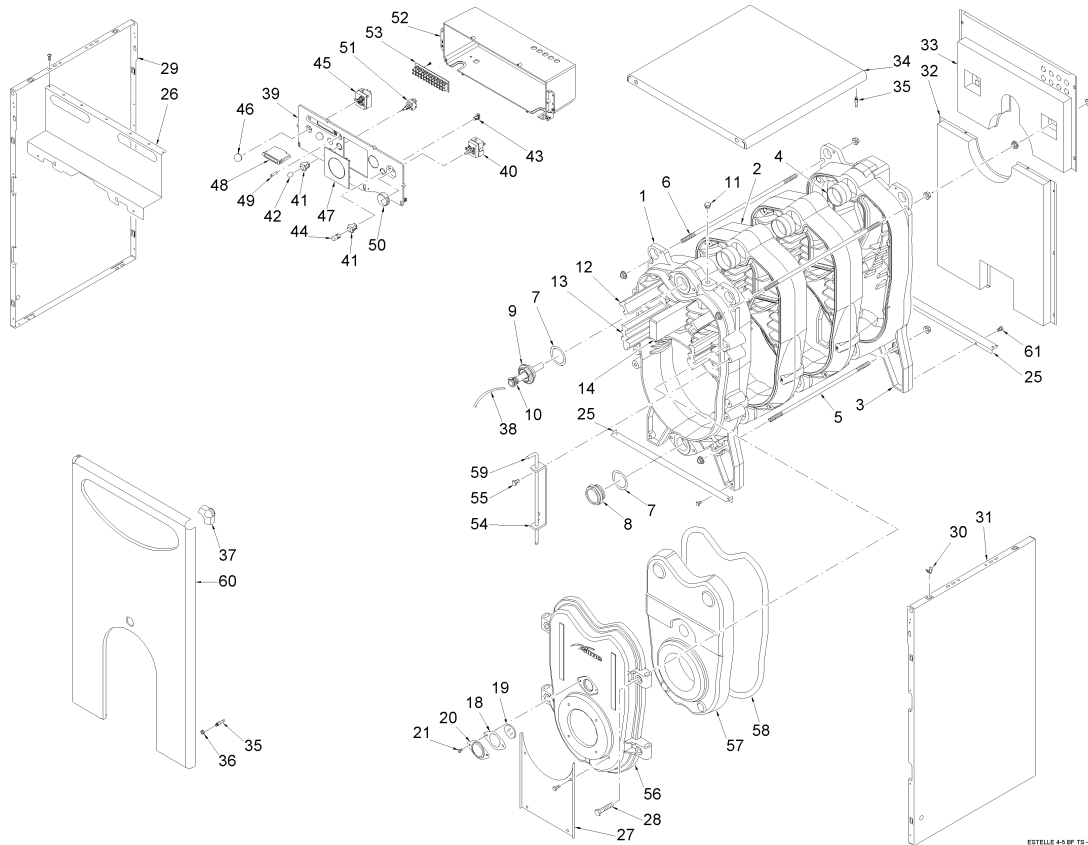

8104363 CALD.GASOL. ESTELLE 7 ErP BE

ESTELLE 4-6 ErP TS - 6-7 OF TS

Posiz.	Codice	Descrizione
001	6274401	Elément antérieur
002	6274601	Elément intermédiaire
003	6274501	Elément postérieur
004	6000402	Bicône 2"
005C	6000589	Tirant M10x684
006C	6268434	Tirant M10x735
007	2030231	Joint Ø 42x55x2
008	2041001	Bouchon plein 1-1/4"
009	2041114	Bouchon réduit 1-1/4" x1/2"
010	5000000	Douille 1/2" L.120
011	2041030	Bouchon 1/4" Zn
013	6058720	Turbulateur inférieur
018	6174802	Calorifuge regard de flamme
019	6020100	Verre pour regard de flamme
020	6047400	Regard de flamme
021	2005001	Vis autotauradant M4x8
025	6009536	Support postérieur côtés jaquet
026	6189576	Plaque de fixation côtés jaquet
027	6275161	Panneau de fermeture antérieure
028	2000035	Vis T.E. M10x60
029C	6301554	Côté gauche de la jaquette
030	2015000	Ressort M0/A8
031C	6301654	Côté droit de la jaquette
032	6071292	Panneau postérieur inférieur
033	6071282	Panneau postérieur supérieur
034C	6301754	Couvercle de la jaquette
035	2003000	Piton M5 Zn
036	2010102	Ecrou M5 ZnCr
037	6282161	Cornière panneau antérieur
038	2051000	Ressort de friction
039	6298912	Tableau de bord
040	6001501	Aquastat de réglage