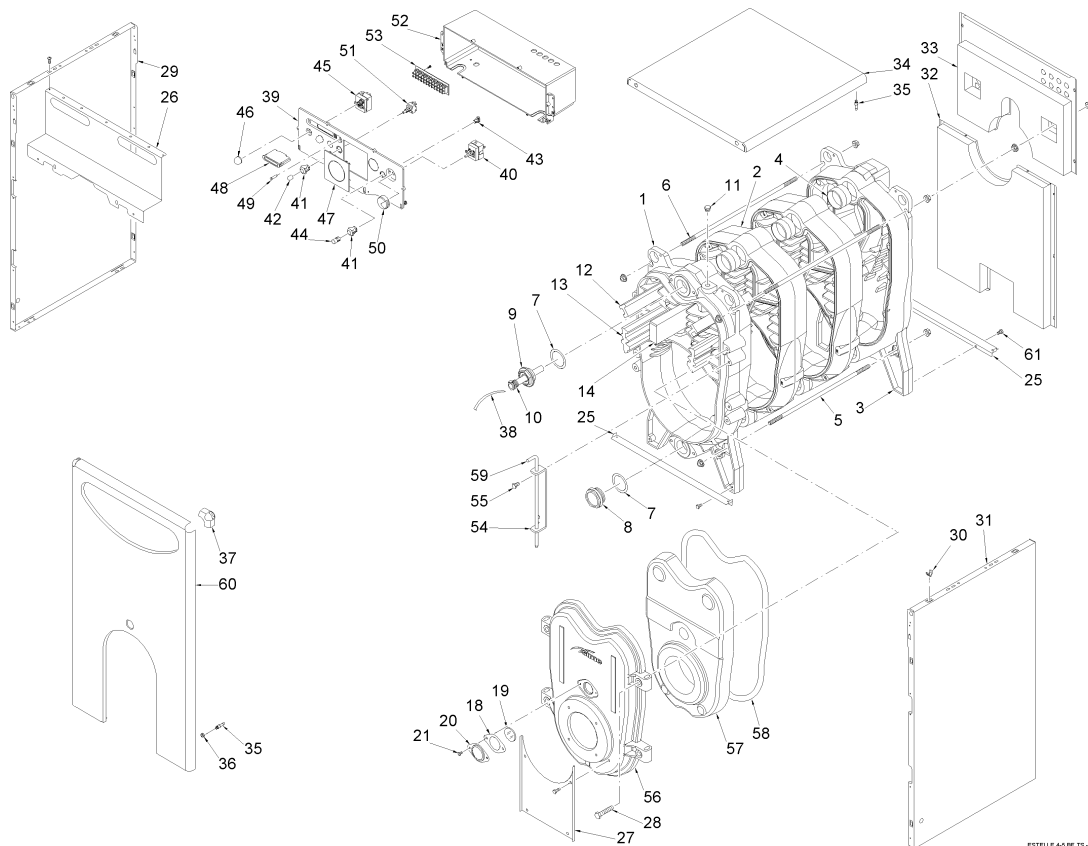

8104362 CALD.GASOL. ESTELLE 6 ErP BE

ESTELLE 6 ErP TS - 6-7 OF TS

Posiz.	Codice	Descrizione
001	6274401	Elément antérieur
002	6274601	Elément intermédiaire
003	6274501	Elément postérieur
004	6000402	Bicône 2"
005B	6000588	Tirant M10x583
006B	6268433	Tirant M10x635
007	2030231	Joint Ø 42x55x2
008	2041001	Bouchon plein 1-1/4"
009	2041114	Bouchon réduit 1-1/4" x1/2"
010	5000000	Douille 1/2" L.120
011	2041030	Bouchon 1/4" Zn
018	6174802	Calorifuge regard de flamme
019	6020100	Verre pour regard de flamme
020	6047400	Regard de flamme
021	2005001	Vis autotauradant M4x8
025	6009536	Support postérieur côtés jaquet
026	6189576	Plaque de fixation côtés jaquet
027	6275161	Panneau de fermeture antérieure
028	2000035	Vis T.E. M10x60
029B	6301553	Côté gauche de la jaquette
030	2015000	Ressort M0/A8
031B	6301653	Côté droite de la jaquette
032	6071292	Panneau postérieur inférieur
033	6071282	Panneau postérieur supérieur
034B	6301753	Couvercle de la jaquette
035	2003000	Piton M5 Zn
036	2010102	Ecrou M5 ZnCr
037	6282161	Cornière panneau antérieur
038	2051000	Ressort de friction
039	6298912	Tableau de bord
040	6001501	Aquastat de réglage
041	6299701	Profil interrupteur