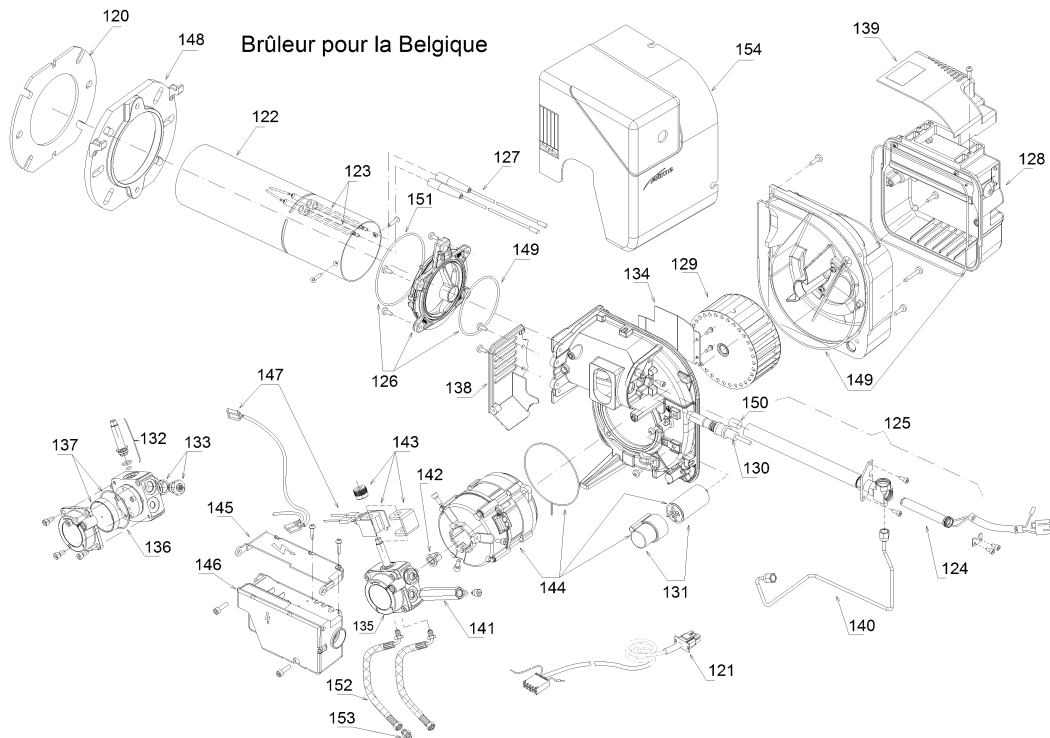

8103281 GR.TERM.GASOL.DUETTO 35 ErP BE

Posiz.	Codice	Descrizione
001	6274401	Élément antérieur
002	6274601	Élément intermédiaire
003	6274501	Élément postérieur
004	6000402	Bicône 2"
005A	6275212	Cuvette