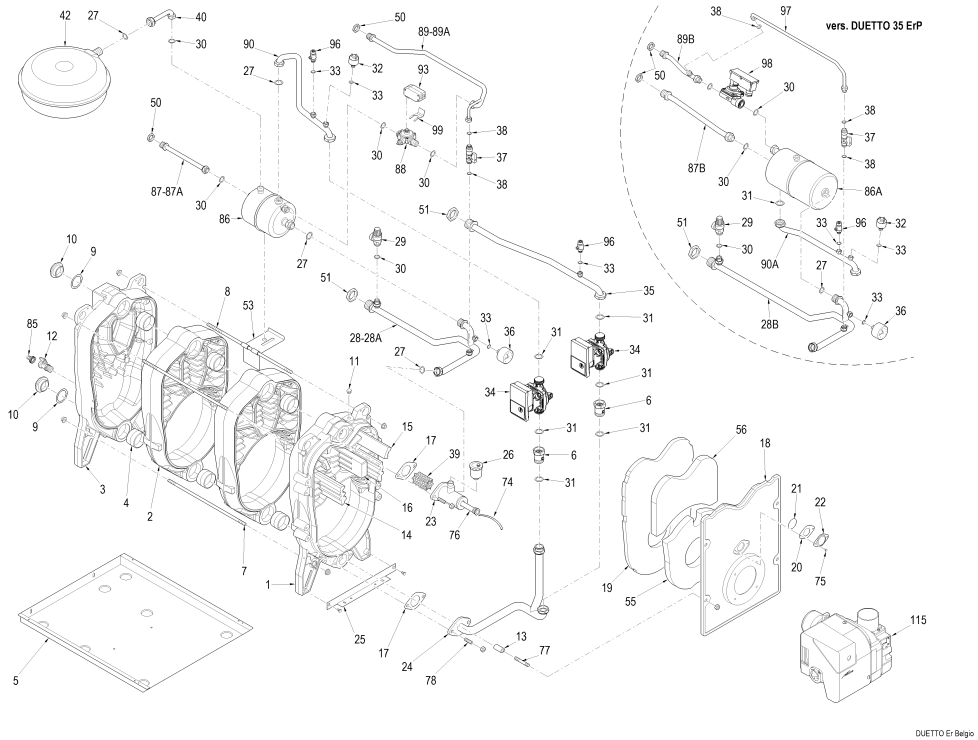

8103281 GR.TERM.GASOL.DUETTO 35 ErP BE

Posiz.	Codice	Descrizione
001	6274401	Élément antérieur
002	6274601	Élément intermédiaire
003	6274501	Élément postérieur
004	6000402	Bicône 2"
005A	6275212	Cuvette