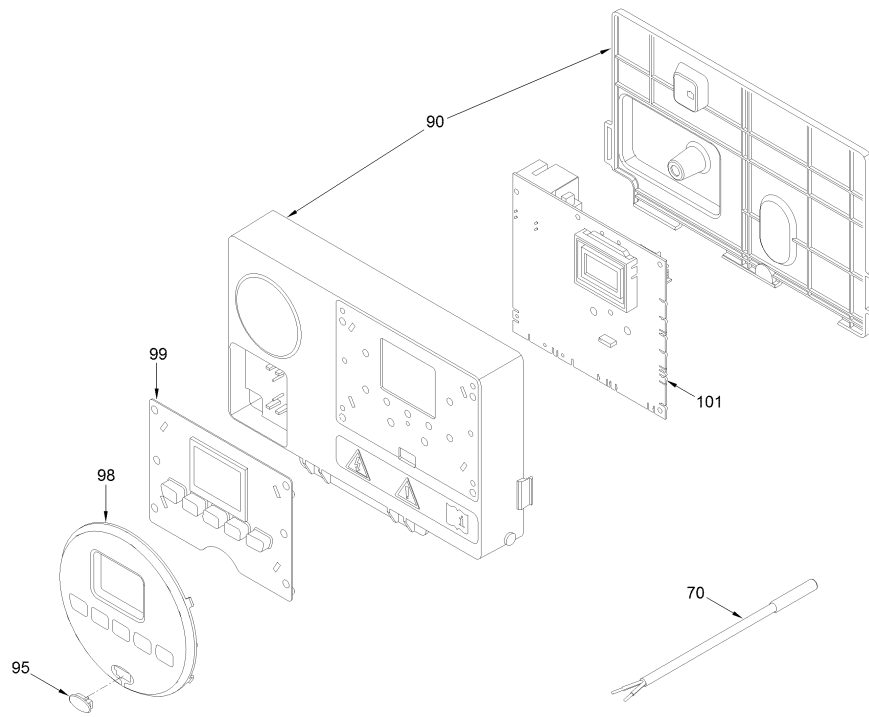

8112298 CALD.MET.BRAVA SLIM HE 25T F/B

Posiz.	Codice	Descrizione
001	6264560	Châssis
002	6010890	Échangeurs de support
003	6147412	Bouchon
004	6226464	Joint OR 115 diam.11,91x2,62 EP
005	6226624	Ressort vanne abzug
006	6278913	Corps echangeur eau-gaz
007	6277130	Sonde NTC D.4X40
008	6010892	Échangeurs de support
009	6269008	Calorifuge avant pour echangeur
010	5188360	Panneau avant echangeur eau-gaz
011	6248870	Joint OR chambre de combustion
012	6248871	Joint fibre céramique chambre c
013	6311810	Bride pour verre
014	6020103	Verre pour regard de flamme
015	6248872	Joint pour glisser
016	8076115	Kit brûleur premix + joint