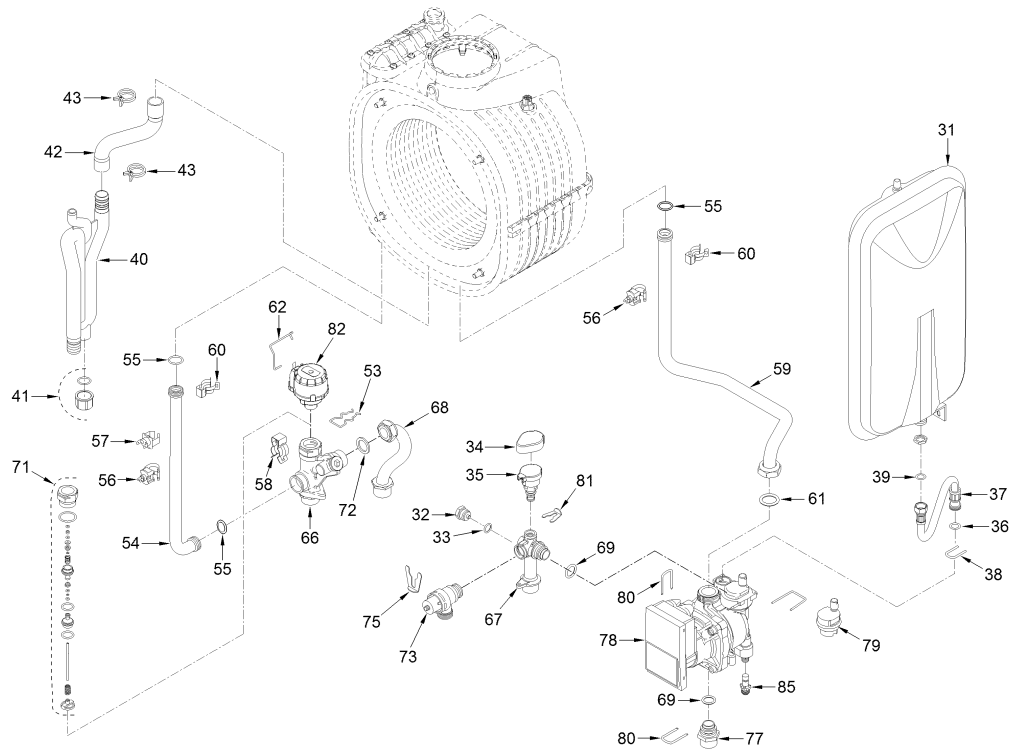

8112298 CALD.MET.BRAVA SLIM HE 25T F/B

Posiz.	Codice	Descrizione
001	6264560	Châssis
002	6010890	Échangeurs de support
003	6147412	Bouchon
004	6226464	Joint OR 115 diam.11,91x2,62 EP
005	6226624	Ressort vanne abzug
006	6278913	Corps echangeur eau-gaz
007	6277130	Sonde NTC D.4X40
008	6010892	Échangeurs de support
009	6269008	Calorifuge avant pour echangeur
010	5188360	Panneau avant echangeur eau-gaz
011	6248870	Joint OR chambre de combustion
012	6248871	Joint fibre céramique chambre c
013	6311810	Bride pour verre
014	6020103	Verre pour regard de flamme
015	6248872	Joint pour glisser
016	8076115	Kit brûleur premix + joint