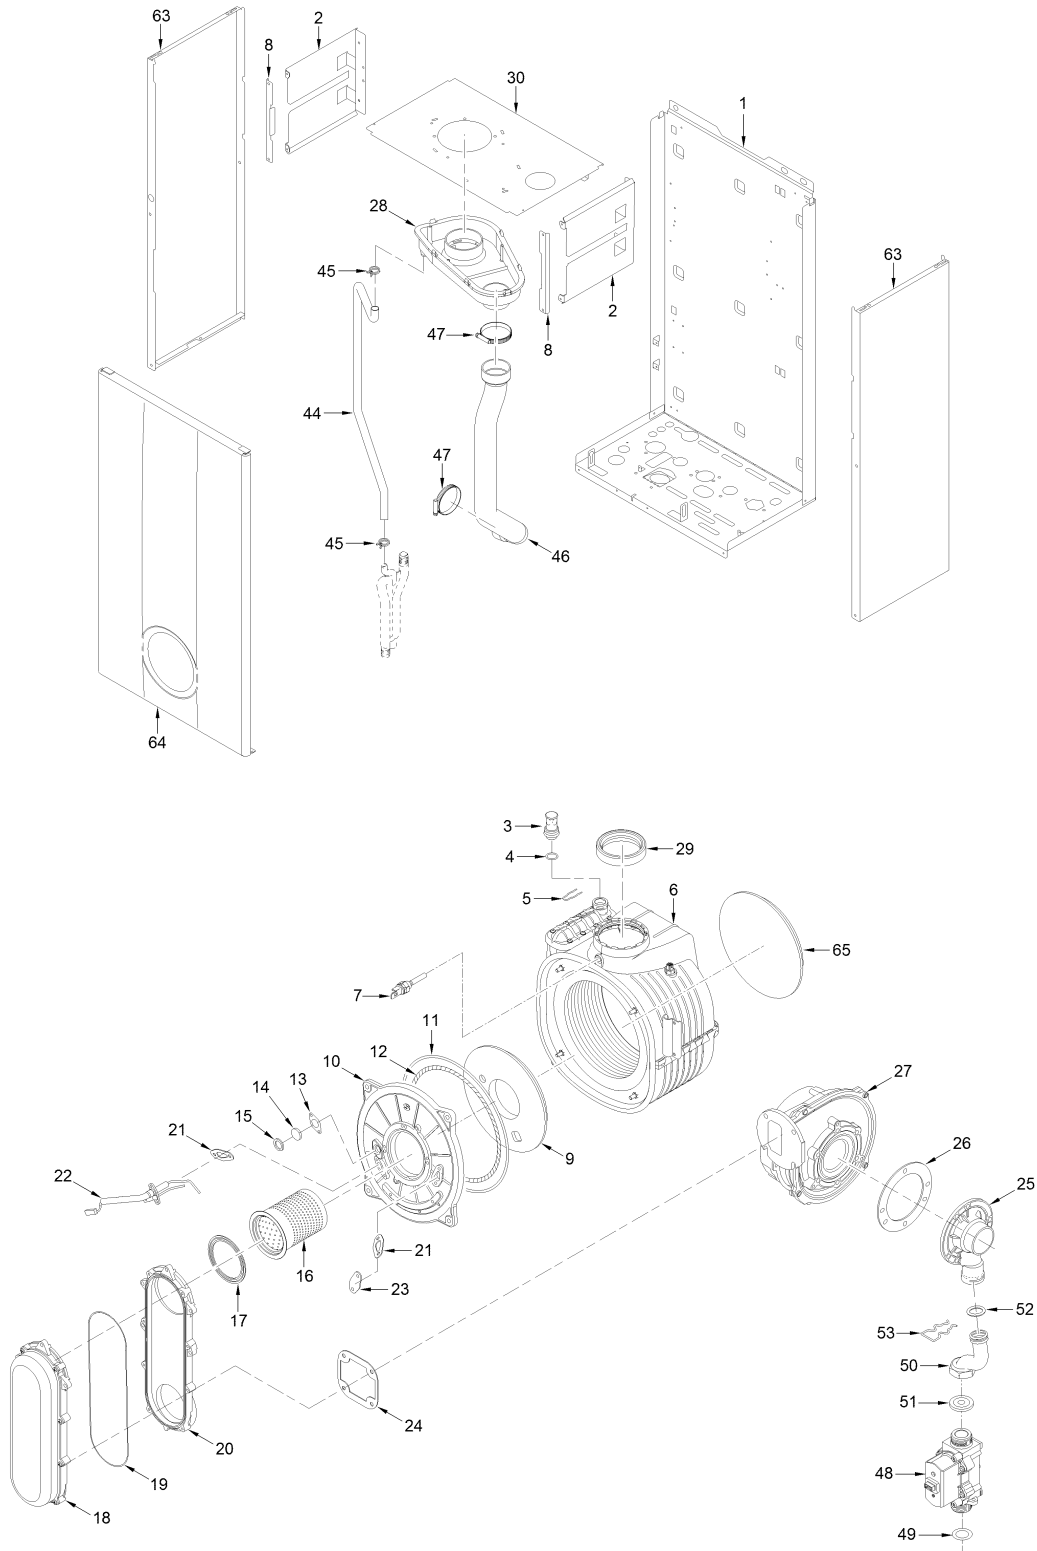

8112298 CALD.MET.BRAVA SLIM HE 25T F/B

Posiz.	Codice	Descrizione
001	6264560	Châssis
002	6010890	Échangeurs de support
003	6147412	Bouchon
004	6226464	Joint OR 115 diam.11,91x2,62 EP
005	6226624	Ressort vanne abzug
006	6278913	Corps echangeur eau-gaz
007	6277130	Sonde NTC D.4X40
008	6010892	Échangeurs de support
009	6269008	Calorifuge avant pour echangeur
010	5188360	Panneau avant echangeur eau-gaz
011	6248870	Joint OR chambre de combustion
012	6248871	Joint fibre céramique chambre c
013	6311810	Bride pour verre
014	6020103	Verre pour regard de flamme
015	6248872	Joint pour glisser
016	8076115	Kit brûleur premix + joint