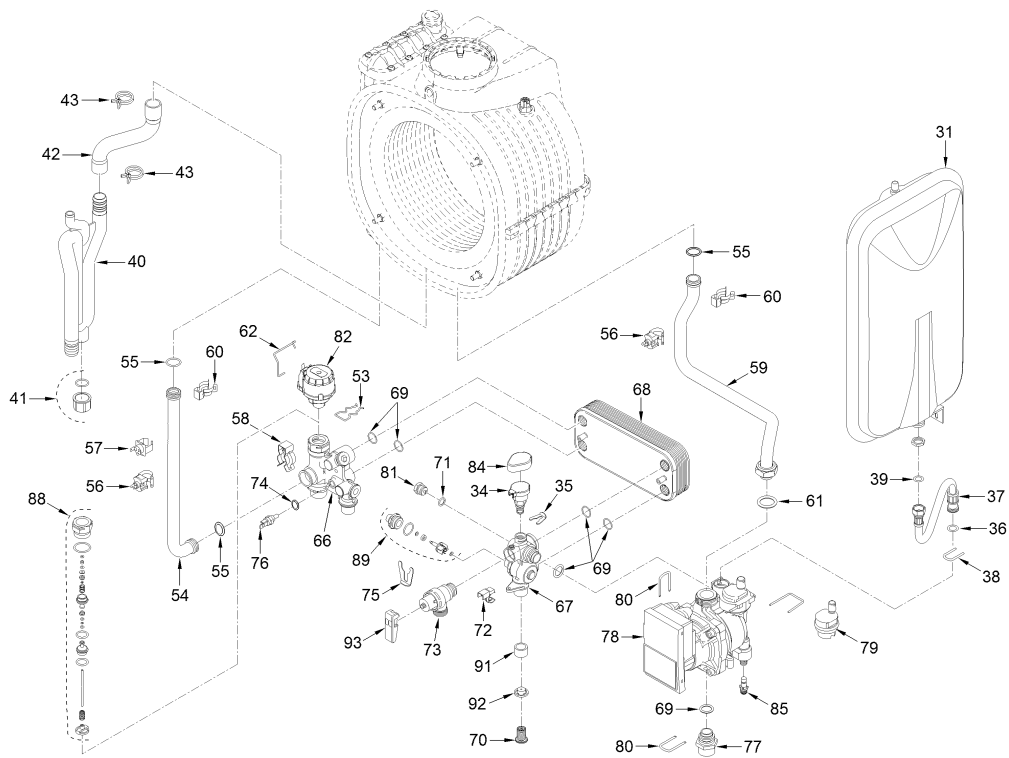

8112290 CALD.MET. BRAVA SLIM HE 25 F/B

Posiz.	Codice	Descrizione
001	6264560	Châssis
002	6010890	Échangeurs de support
003	6147412	Bouchon
004	6226464	Joint OR 115 diam.11,91x2,62 EP
005	6226624	Ressort vanne abzug
006	6278913	Corps échangeur eau-gaz
007	6277130	Sonde NTC D.4X40
008	6010892	Échangeurs de support
009	6269008	Calorifuge avant pour échangeur
010	5188360	Panneau avant échangeur eau-gaz
011	6248870	Joint OR chambre de combustion
012	6248871	Joint fibre céramique chambre c
013	6311810	Bride pour verre
014	6020103	Verre pour regard de flamme
015	6248872	Joint pour glisser
016	8076115	Kit brûleur premix + joint