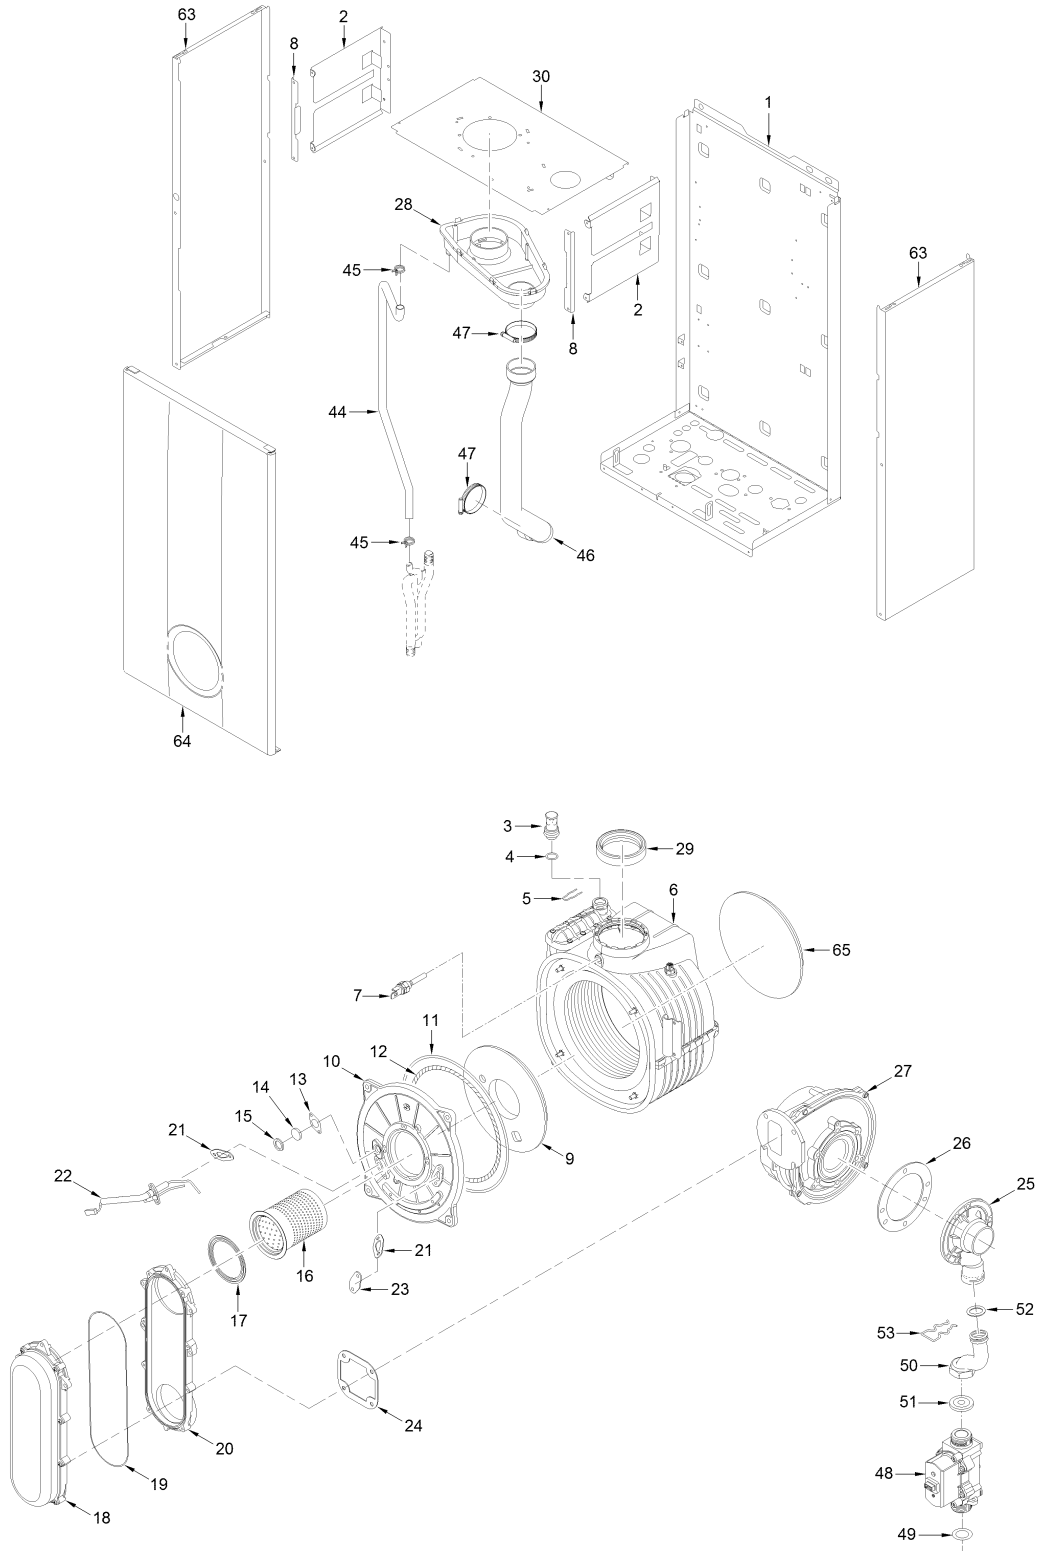

8112290 CALD.MET. BRAVA SLIM HE 25 F/B

Posiz.	Codice	Descrizione
001	6264560	Châssis
002	6010890	Échangeurs de support
003	6147412	Bouchon
004	6226464	Joint OR 115 diam.11,91x2,62 EP
005	6226624	Ressort vanne abzug
006	6278913	Corps échangeur eau-gaz
007	6277130	Sonde NTC D.4X40
008	6010892	Échangeurs de support
009	6269008	Calorifuge avant pour échangeur
010	5188360	Panneau avant échangeur eau-gaz
011	6248870	Joint OR chambre de combustion
012	6248871	Joint fibre céramique chambre c
013	6311810	Bride pour verre
014	6020103	Verre pour regard de flamme
015	6248872	Joint pour glisser
016	8076115	Kit brûleur premix + joint