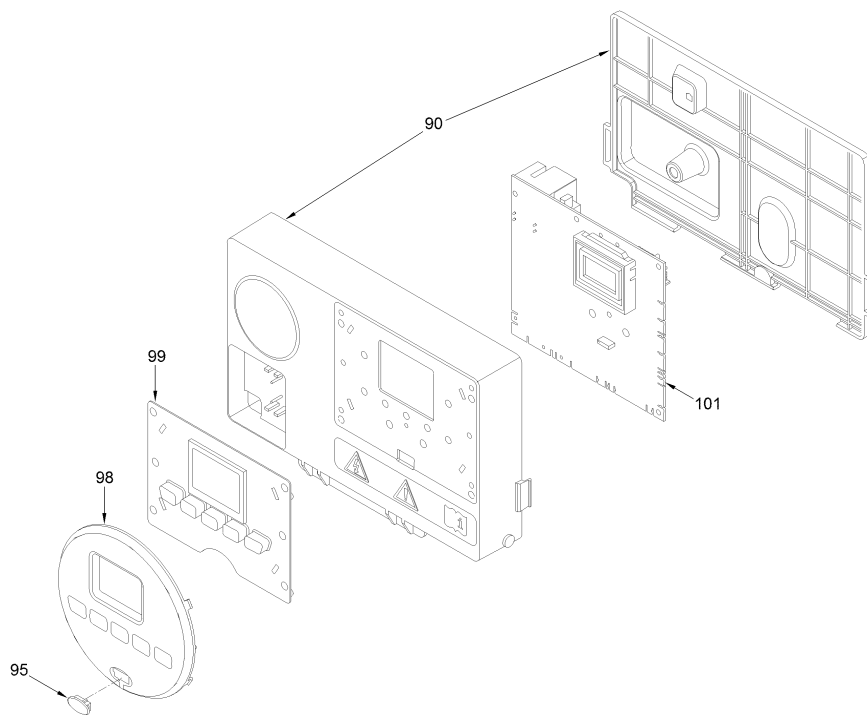

8112290 CALD.MET. BRAVA SLIM HE 25 F/B

Posiz.	Codice	Descrizione
001	6264560	Châssis
002	6010890	Échangeurs de support
003	6147412	Bouchon
004	6226464	Joint OR 115 diam.11,91x2,62 EP
005	6226624	Ressort vanne abzug
006	6278913	Corps échangeur eau-gaz
007	6277130	Sonde NTC D.4X40
008	6010892	Échangeurs de support
009	6269008	Calorifuge avant pour échangeur
010	5188360	Panneau avant échangeur eau-gaz
011	6248870	Joint OR chambre de combustion
012	6248871	Joint fibre céramique chambre c
013	6311810	Bride pour verre
014	6020103	Verre pour regard de flamme
015	6248872	Joint pour glisser
016	8076115	Kit brûleur premix + joint