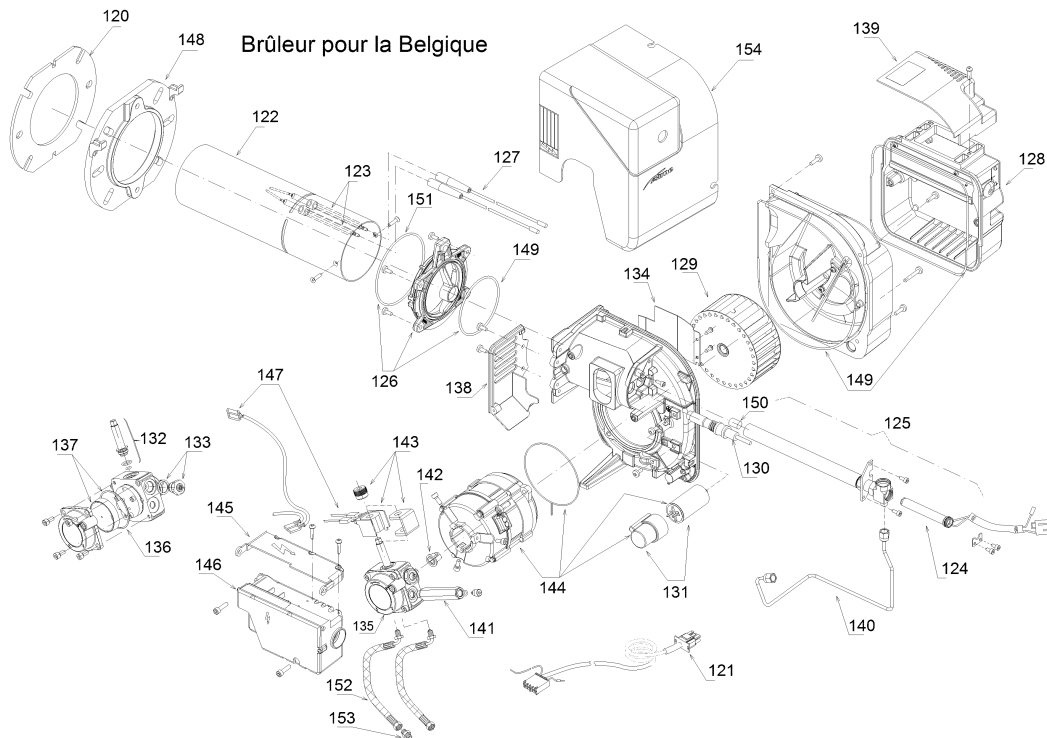

8103640 G.T.GASOL.AQUA 35 INOX ErP BE

AQUA 25-35 INOX ErP

Posiz.	Codice	Descrizione
001	6274401	Elément antérieur
002	6274601	Elément intermédiaire
003	6274501	Elément postérieur
004	6000402	Bicône 2"
005A	6266860	Panneau postérieur inférieur