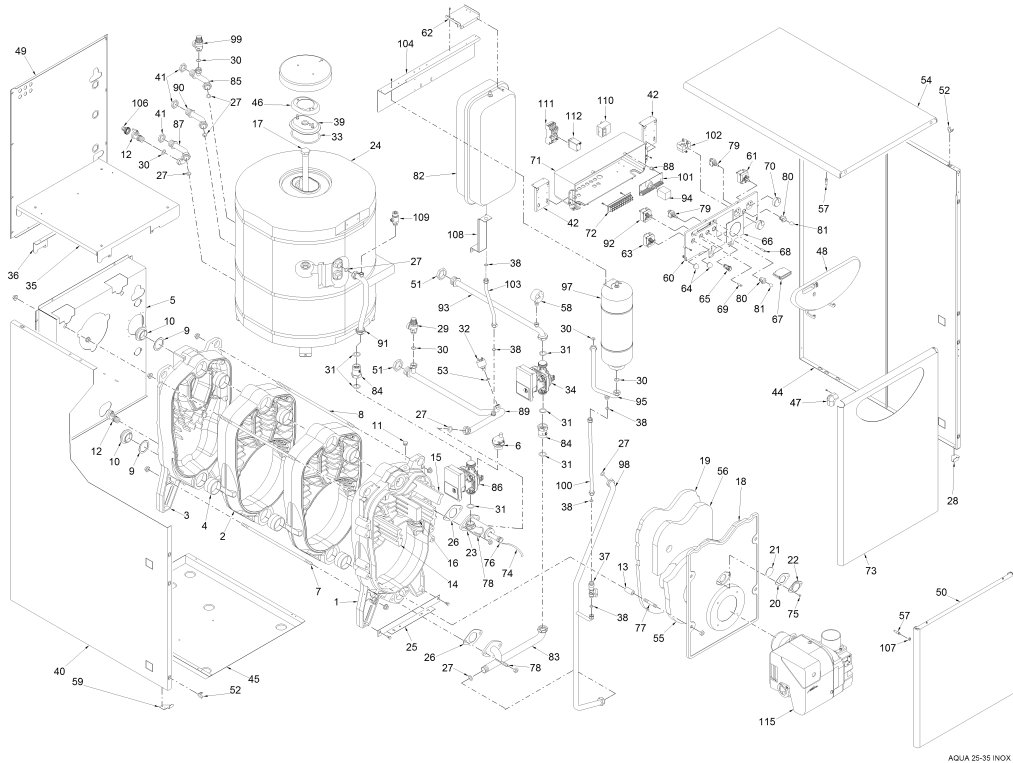

8103640 G.T.GASOL.AQUA 35 INOX ErP BE

AQUA 25-35 INOX ErP

Posiz.	Codice	Descrizione
001	6274401	Elément antérieur
002	6274601	Elément intermédiaire
003	6274501	Elément postérieur
004	6000402	Bicône 2"
005A	6266860	Panneau postérieur inférieur