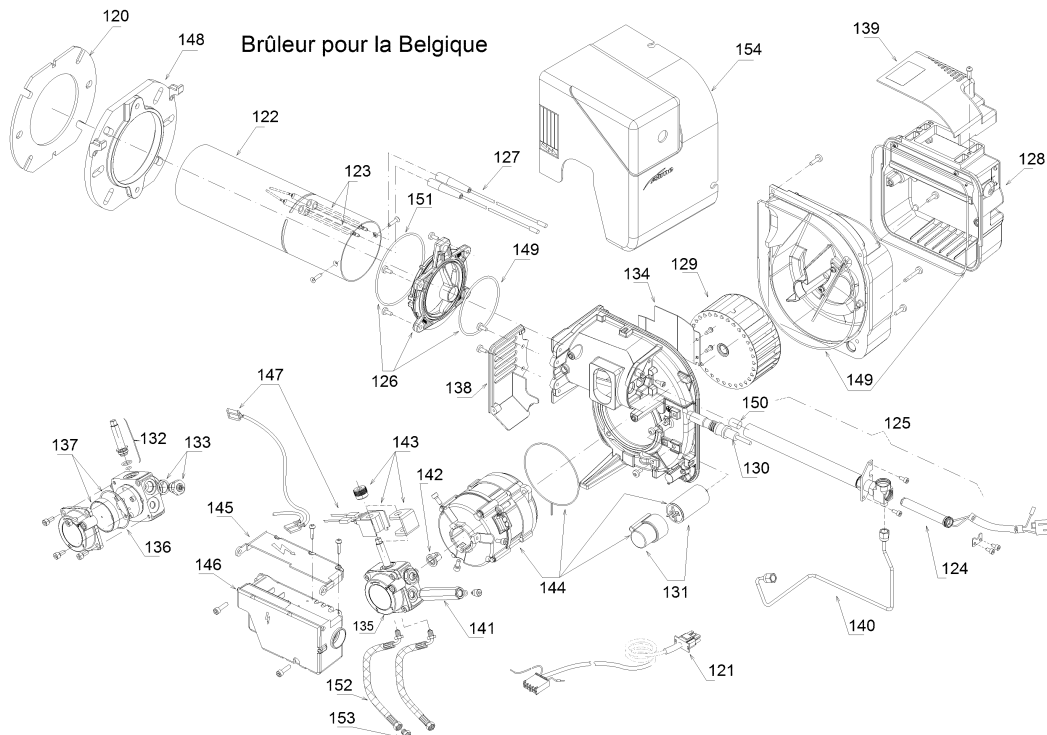

8103540 G.T.GASOL.AQUA 25 INOX ErP BE

AQUA 25-35 INOX ErP

Posiz.	Codice	Descrizione
001	6274401	Elément antérieur
002	6274601	Elément intermédiaire
003	6274501	Elément postérieur
004	6000402	Bicône 2"
005	6266850	Panneau postérieur inférieur