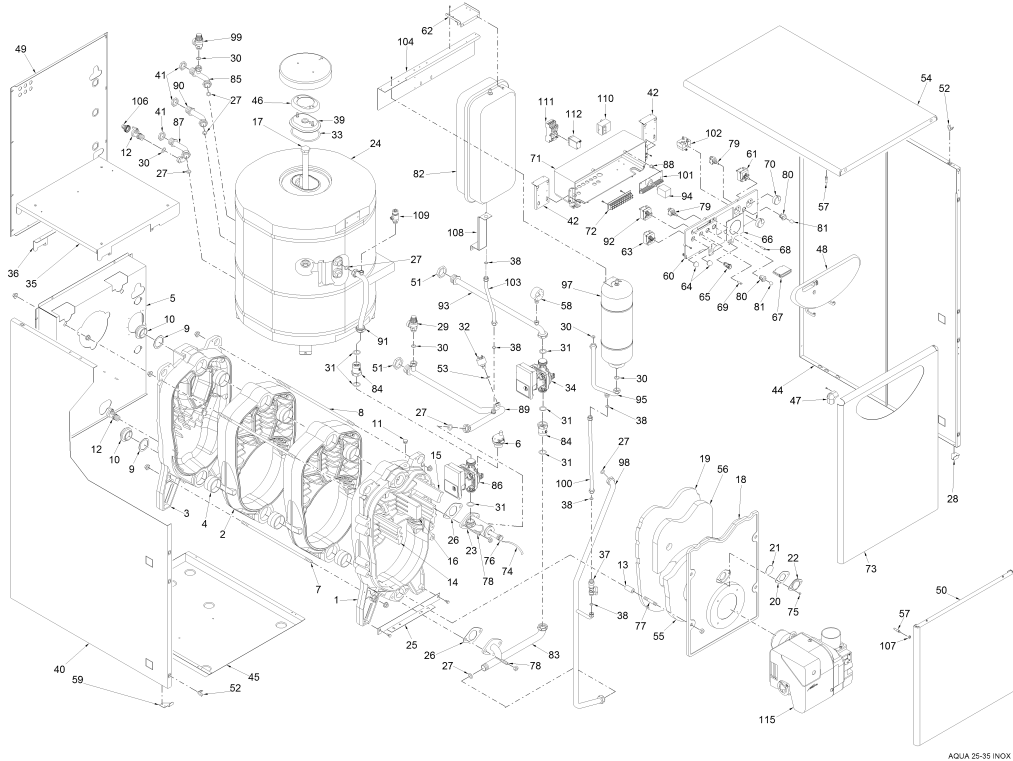

8103540 G.T.GASOL.AQUA 25 INOX ErP BE

AQUA 25-35 INOX ErP

Posiz.	Codice	Descrizione
001	6274401	Elément antérieur
002	6274601	Elément intermédiaire
003	6274501	Elément postérieur
004	6000402	Bicône 2"
005	6266850	Panneau postérieur inférieur