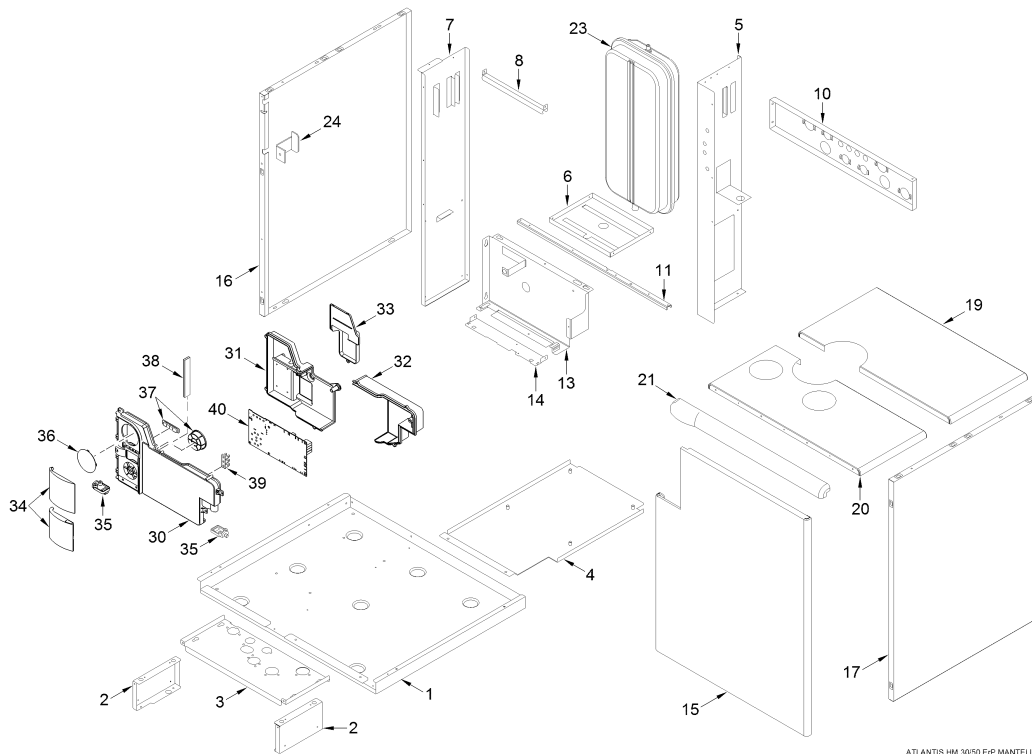

8111311 CALD.MET.ATLANTIS HM 30/50 ERP

ATLANTIS HM 30/50 ERP MANTELLO

ATLANTIS HM 30/50 ERP INTERNO

ATLANTIS HM 30/50 E/P IMPIANTO

ATLANTIS HM 30-50 E/P gruppo idraulico

Posiz.	Codice	Descrizione
001	6261590	Cuvette
002	6267143	Support droit/gauche
003	6267192	Support groupe hydraulique DIN
004	6258730	Panneau inférieur du ballon
005	6267136	Support
006	6267134	Support
007	6267135	Support
008	6267144	Support
009	6267137	Support
010	6267147	Etrier postérieur
011	6256738	Entretoise
013	6267138	Support
014	6250021	Staffa rotazione pannello str.
015	6323621	Panneau antérieur
016	6323401	Panneau gauche
017	6323521	Côté droite