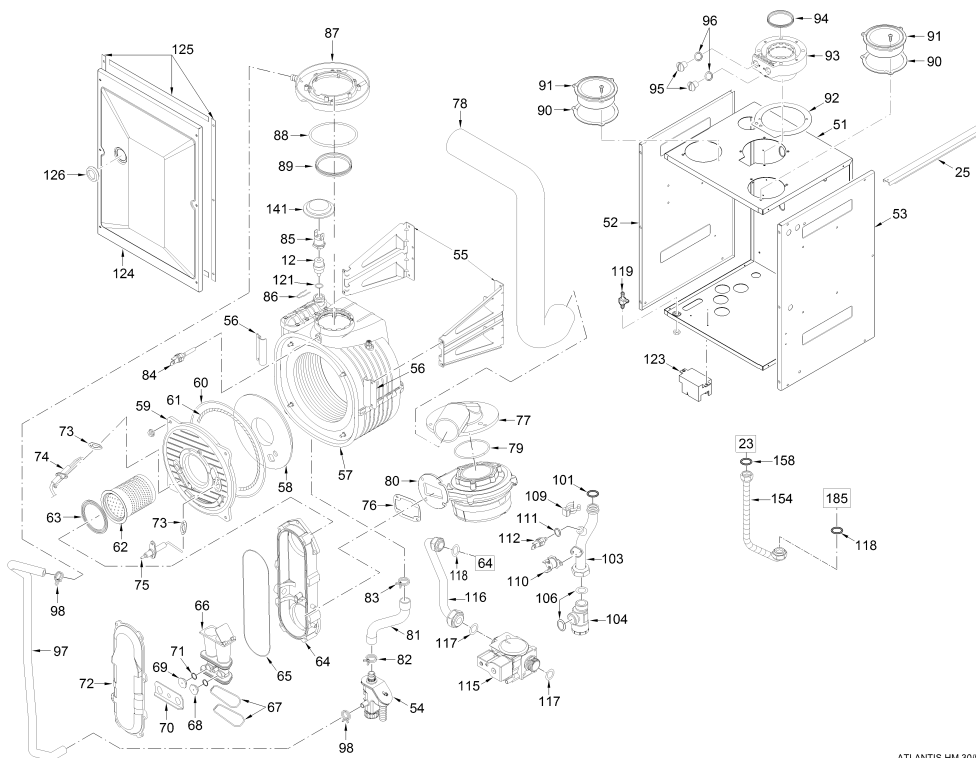

8111311 CALD.MET.ATLANTIS HM 30/50 ERP

ATLANTIS HM 30/50 ERP MANTELLO

ATLANTIS HM 30/50 ERP INTERNO

ATLANTIS HM 30/50 E/P IMPIANTO

ATLANTIS HM 30-50 E/P gruppo idraulico

Posiz.	Codice	Descrizione
001	6261590	Cuvette
002	6267143	Support droit/gauche
003	6267192	Support groupe hydraulique DIN
004	6258730	Panneau inférieur du ballon
005	6267136	Support
006	6267134	Support
007	6267135	Support
008	6267144	Support
009	6267137	Support
010	6267147	Etrier postérieur
011	6256738	Entretoise
013	6267138	Support
014	6250021	Staffa rotazione pannello str.
015	6323621	Panneau antérieur
016	6323401	Panneau gauche
017	6323521	Côté droite