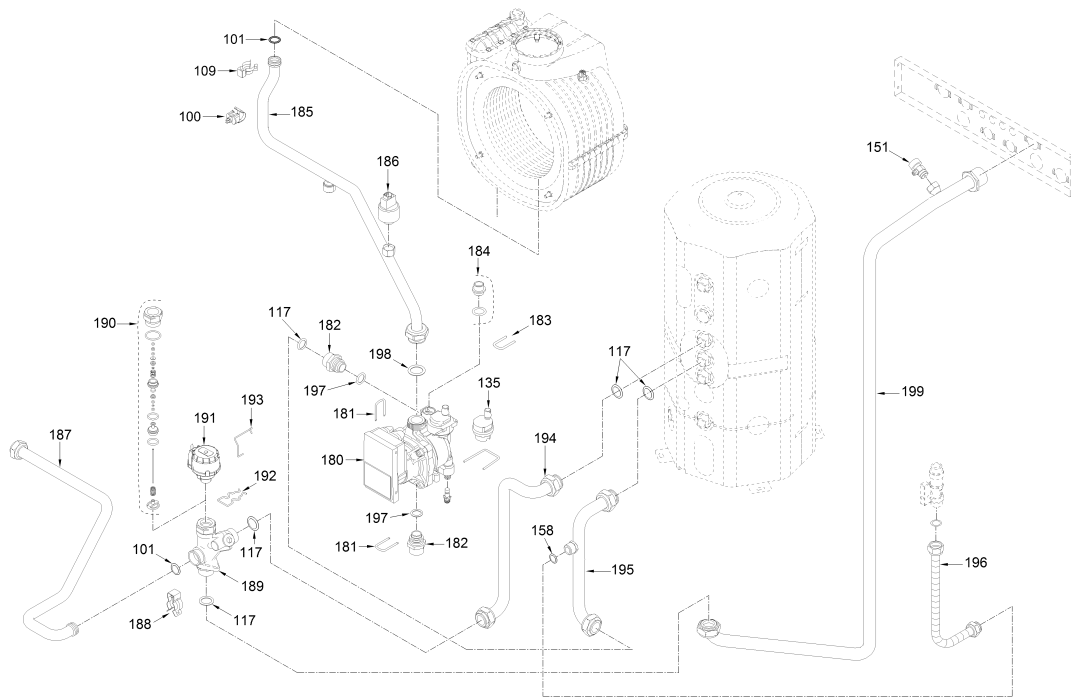

8111311 CALD.MET.ATLANTIS HM 30/50 ERP

ATLANTIS HM 30/50 ERP MANTELLO

ATLANTIS HM 30/50 ERP INTERNO

ATLANTIS HM 30/50 E/P IMPIANTO

ATLANTIS HM 30-50 E/P gruppo idraulico

Posiz.	Codice	Descrizione
001	6261590	Cuvette
002	6267143	Support droit/gauche
003	6267192	Support groupe hydraulique DIN
004	6258730	Panneau inférieur du ballon
005	6267136	Support
006	6267134	Support
007	6267135	Support
008	6267144	Support
009	6267137	Support
010	6267147	Etrier postérieur
011	6256738	Entretoise
013	6267138	Support
014	6250021	Staffa rotazione pannello str.
015	6323621	Panneau antérieur
016	6323401	Panneau gauche
017	6323521	Côté droite