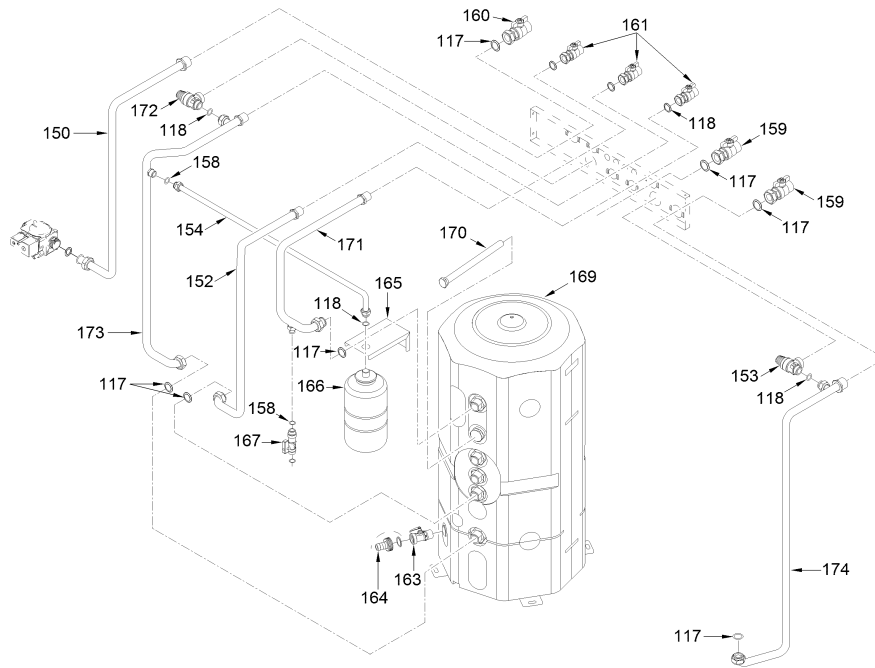

8111311 CALD.MET.ATLANTIS HM 30/50 ERP

ATLANTIS HM 30/50 ERP MANTELLO

ATLANTIS HM 30/50 ERP INTERNO

ATLANTIS HM 30/50 E/P IMPIANTO

ATLANTIS HM 30-50 E/P gruppo idraulico

Posiz.	Codice	Descrizione
001	6261590	Cuvette
002	6267143	Support droit/gauche
003	6267192	Support groupe hydraulique DIN
004	6258730	Panneau inférieur du ballon
005	6267136	Support
006	6267134	Support
007	6267135	Support
008	6267144	Support
009	6267137	Support
010	6267147	Etrier postérieur
011	6256738	Entretoise
013	6267138	Support
014	6250021	Staffa rotazione pannello str.
015	6323621	Panneau antérieur
016	6323401	Panneau gauche
017	6323521	Côté droite